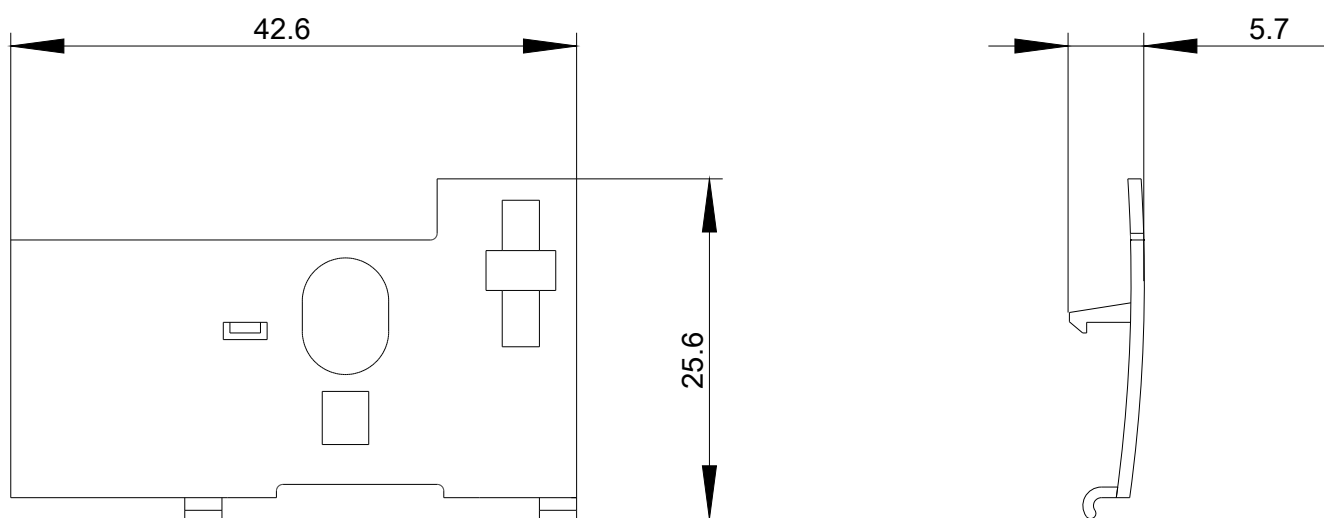

Service&Support (manuais, manuais de instruções, certificados, curva característica, FAQs,...)

<https://support.industry.siemens.com/cs/ww/en/ps/3RB3984-0>

Base de dados das imagens (fotografias do produto,desenhos de medida em 2D, modelos em 3D, esquemas eléctricos, macros EPLAN...)

<http://www.automation.siemens.com/bilddb/cax_de.aspx?mfb=3RB3984-0&lang=en>

última alteração:

19-08-2020