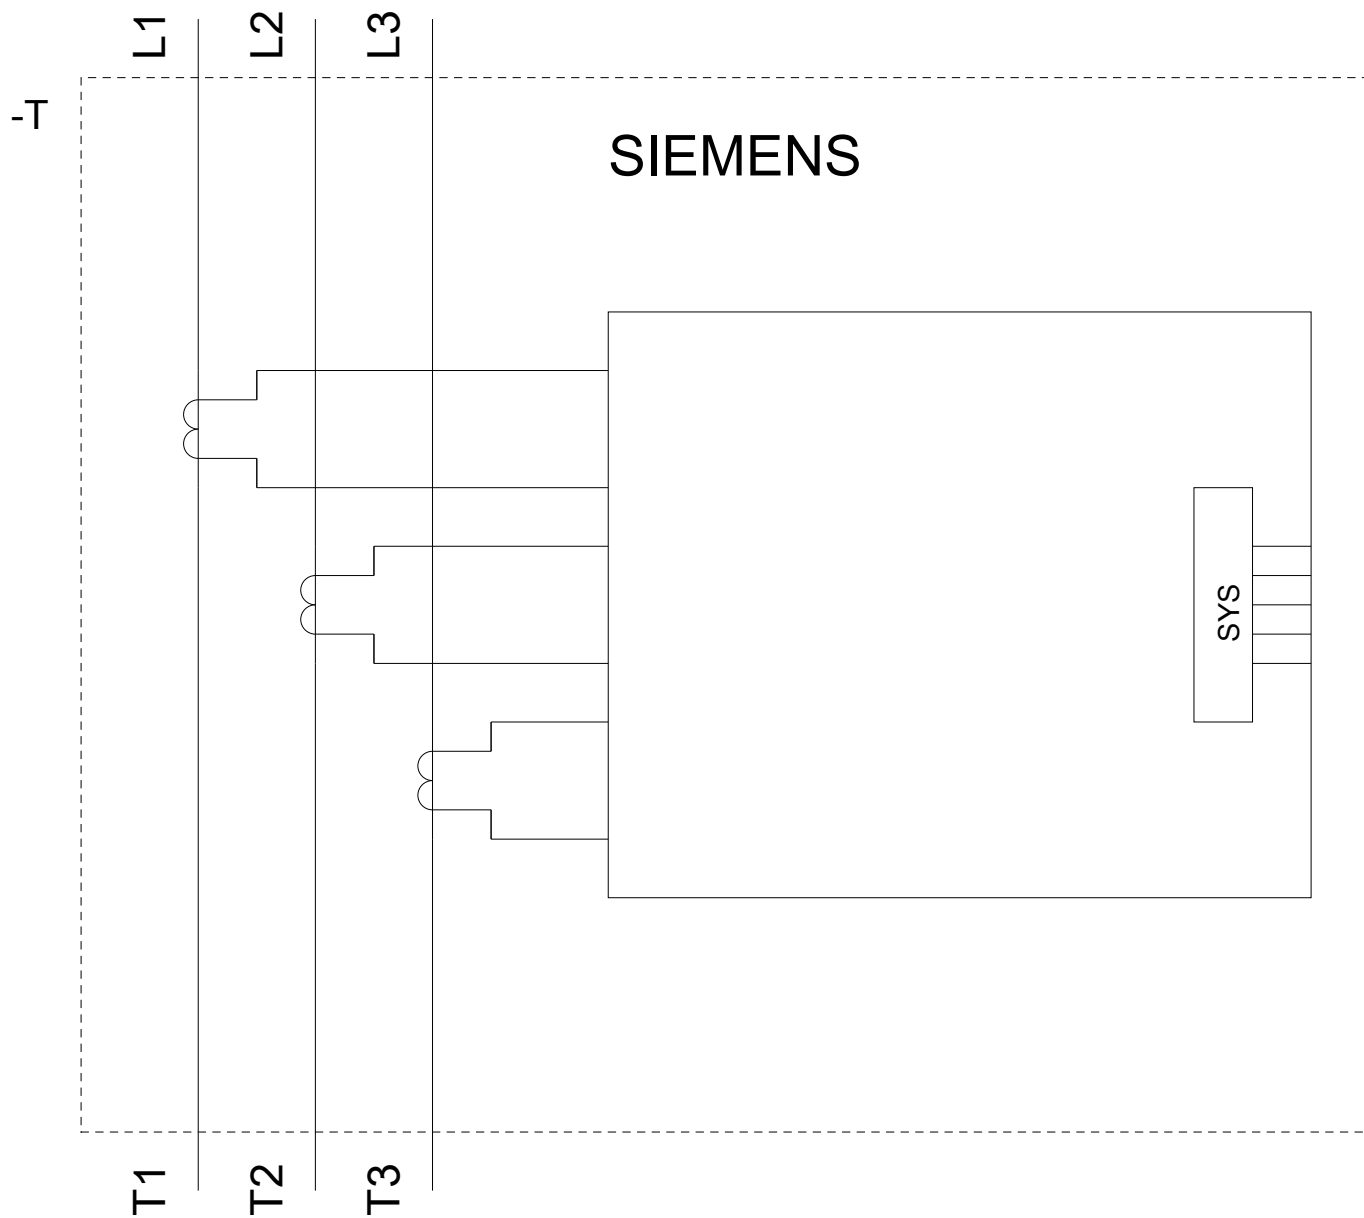

<https://support.industry.siemens.com/cs/ww/en/ps/3RB2956-2TG2>

Base de dados das imagens (fotografias do produto,desenhos de medida em 2D, modelos em 3D, esquemas eléctricos, macros EPLAN...)

http://www.automation.siemens.com/bilddb/cax_de.aspx?mlfb=3RB2956-2TG2&lang=en

Curva característica: Comportamento de ativação, I²t, Corrente de passagem

<https://support.industry.siemens.com/cs/ww/en/ps/3RB2956-2TG2/char>

Outras curvas características (p. ex. vida útil eléctrica, frequência de manobra)

<http://www.automation.siemens.com/bilddb/index.aspx?view=Search&mlfb=3RB2956-2TG2&objecttype=14&gridview=view1>

última alteração:

13-08-2020