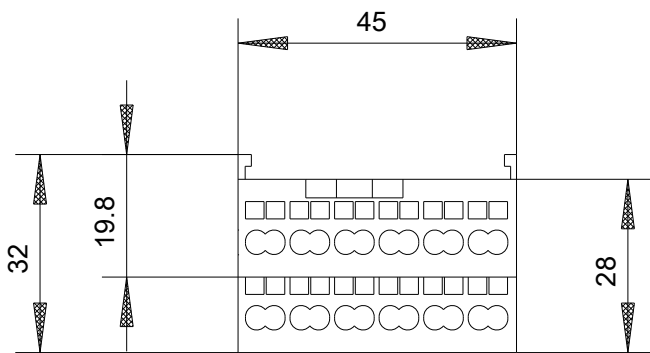

terminal do circuito de corrente de comando 3RA61
técnica de ligação por mola 2 terminais por embalagem

Dados técnicos gerais

nome da marca do produto

SIRIUS

Certificados/Homologações

General Product Approval

PRS

RINA

RMRS

other[Confirmation](#)**Outras informações****Information- and Downloadcenter (catálogo, brochuras,...)**<https://www.siemens.com/ic10>**Industry Mall (encomendar online)**<https://mall.industry.siemens.com/mall/pt/pt/Catalog/product?mfb=3RA6920-2B>**CAX Online Generator**<http://support.automation.siemens.com/WW/CAXorder/default.aspx?lang=en&mfb=3RA6920-2B>**Service&Support (manuais, manuais de instruções, certificados, curva característica, FAQs,...)**<https://support.industry.siemens.com/cs/ww/en/ps/3RA6920-2B>**Base de dados das imagens (fotografias do produto,desenhos de medida em 2D, modelos em 3D, esquemas eléctricos, macros EPLAN...)**http://www.automation.siemens.com/bilddb/cax_de.aspx?mfb=3RA6920-2B&lang=en