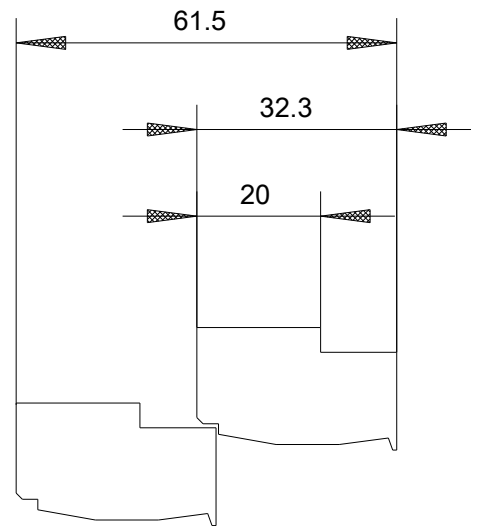

terminal do circuito de corrente de comando 3RA61
técnica de ligação por mola 2 terminais por embalagem

Dados técnicos gerais

nome da marca do produto

SIRIUS

Certificados/Homologações

General Product Approval

PRS

RINA

RMRS

other[Confirmation](#)**Outras informações****Information- and Downloadcenter (catálogo, brochuras,...)**<https://www.siemens.com/ic10>**Industry Mall (encomendar online)**<https://mall.industry.siemens.com/mall/pt/pt/Catalog/product?mfb=3RA6920-2B>**CAX Online Generator**<http://support.automation.siemens.com/WW/CAXorder/default.aspx?lang=en&mfb=3RA6920-2B>**Service&Support (manuais, manuais de instruções, certificados, curva característica, FAQs,...)**<https://support.industry.siemens.com/cs/ww/en/ps/3RA6920-2B>**Base de dados das imagens (fotografias do produto,desenhos de medida em 2D, modelos em 3D, esquemas eléctricos, macros EPLAN...)**http://www.automation.siemens.com/bilddb/cax_de.aspx?mfb=3RA6920-2B&lang=en