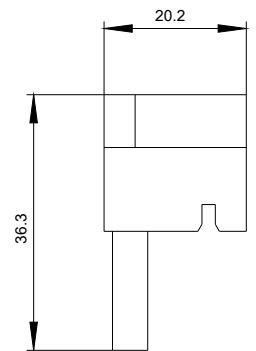

elemento de cabeamento elétrico para motor de partida estrela-triângulo tamanho S3-S3-S3

Dados técnicos gerais

Nome da marca do produto		SIRIUS
Designação do produto		módulo de ligação
Execução do produto		para 3RV2.4
Tamanho do interruptor de potência		S3
Tamanho do contactor		S3
Componente do produto Módulo de cablagem inferior		Sim
Componente do produto Módulo de cablagem superior		Sim

<https://support.industry.siemens.com/cs/ww/en/ps/3RA2943-3FA00>

Base de dados das imagens (fotografias do produto,desenhos de medida em 2D, modelos em 3D, esquemas eléctricos, macros EPLAN...)

http://www.automation.siemens.com/bilddb/cax_de.aspx?mfb=3RA2943-3FA00&lang=en