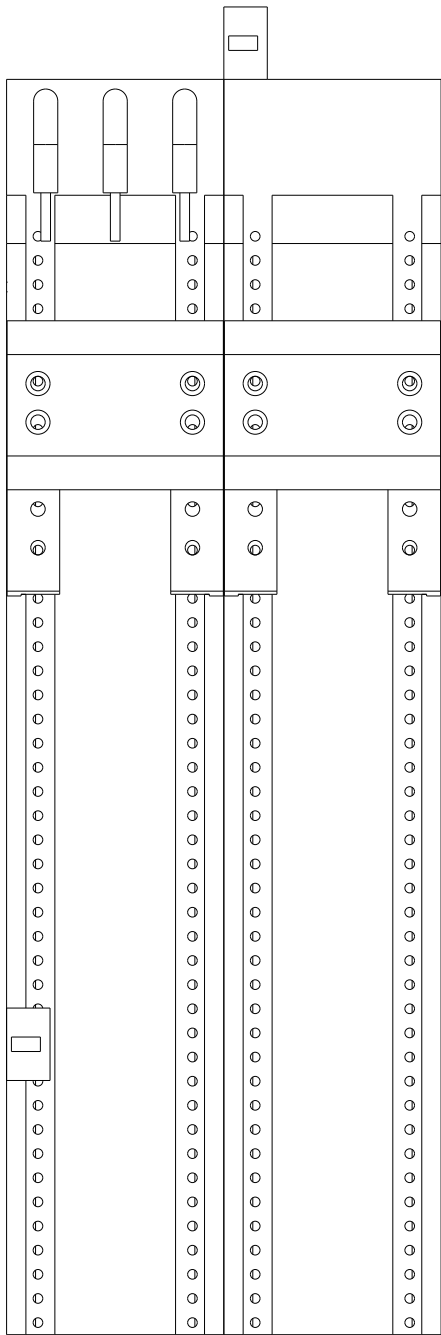

conjunto de cabeamento para conexão parafusada elétrico e mecânico completo para derivações sem fusíveis, tamanho S00 para sistemas de barramentos coletores 60 mm composto de elemento de cabeamento adaptador para barramento coletor suporte de aparelhos e módulos laterais

Dados técnicos gerais

Nome da marca do produto		SIRIUS
Designação do produto		Kit de montagem
Execução do produto		Derivações de consumidor com disjuntor de potência S00, contactor S00, barra colectora
Tamanho do interruptor de potência		S00
Tamanho do contactor		S00

<https://mall.industry.siemens.com/mall/pt/pt/Catalog/product?mlfb=3RA2913-1DB1>

CAX Online Generator

<http://support.automation.siemens.com/WW/CAXorder/default.aspx?lang=en&mlfb=3RA2913-1DB1>

Service&Support (manuais, manuais de instruções, certificados, curva característica, FAQs,...)

<https://support.industry.siemens.com/cs/ww/en/ps/3RA2913-1DB1>

Base de dados das imagens (fotografias do produto,desenhos de medida em 2D, modelos em 3D, esquemas eléctricos, macros EPLAN...)

http://www.automation.siemens.com/bilddb/cax_de.aspx?mlfb=3RA2913-1DB1&lang=en