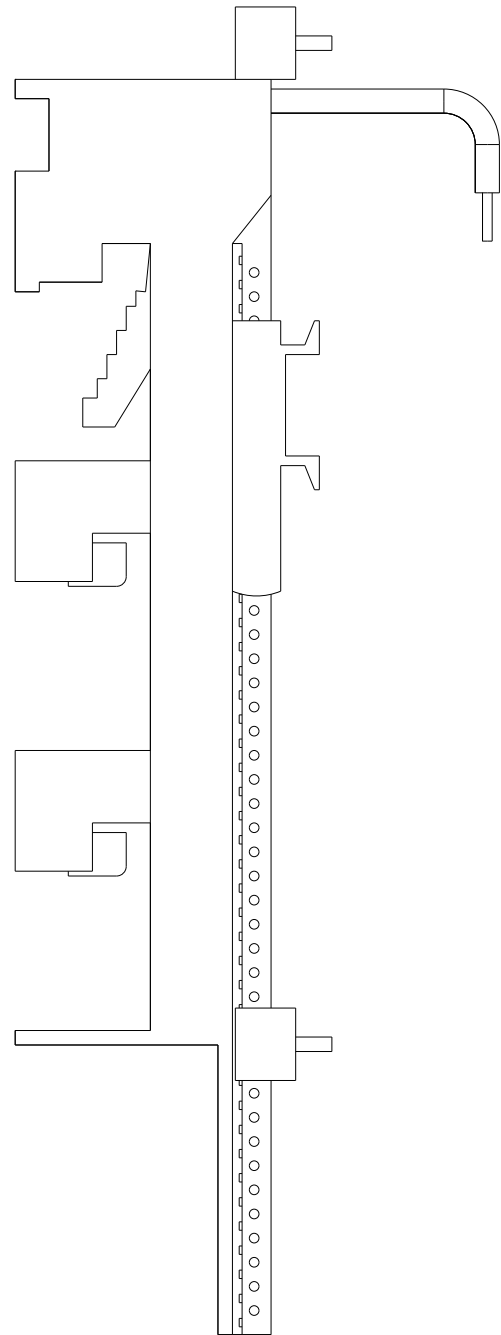

conjunto de cabeamento para conexão parafusada elétrico e mecânico completo para derivações sem fusíveis, tamanho S00 para sistemas de barramentos coletores 60 mm composto de elemento de cabeamento adaptador para barramento coletor suporte de aparelhos e módulos laterais

Dados técnicos gerais

Nome da marca do produto		SIRIUS
Designação do produto		Kit de montagem
Execução do produto		Derivações de consumidor com disjuntor de potência S00, contactor S00, barra colectora
Tamanho do interruptor de potência		S00
Tamanho do contactor		S00

<https://mall.industry.siemens.com/mall/pt/pt/Catalog/product?mlfb=3RA2913-1DB1>

CAX Online Generator

<http://support.automation.siemens.com/WW/CAXorder/default.aspx?lang=en&mlfb=3RA2913-1DB1>

Service&Support (manuais, manuais de instruções, certificados, curva característica, FAQs,...)

<https://support.industry.siemens.com/cs/ww/en/ps/3RA2913-1DB1>

Base de dados das imagens (fotografias do produto,desenhos de medida em 2D, modelos em 3D, esquemas eléctricos, macros EPLAN...)

http://www.automation.siemens.com/bilddb/cax_de.aspx?mlfb=3RA2913-1DB1&lang=en