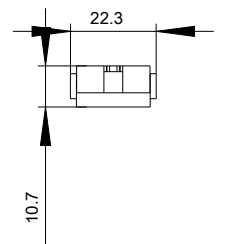

Montagem/ Fixação/ Dimensões

largura	mm	22
altura	mm	278
profundidade	mm	11

Certificados/Homologações

General Product Approval

Shipping Approval

[Manufacturer Declaration](#)

other

[Confirmation](#)

<https://support.industry.siemens.com/cs/ww/en/ps/3RA2711-0EE07>

Base de dados das imagens (fotografias do produto, desenhos de medida em 2D, modelos em 3D, esquemas eléctricos, macros EPLAN...)

http://www.automation.siemens.com/bilddb/cax_de.aspx?mfb=3RA2711-0EE07&lang=en