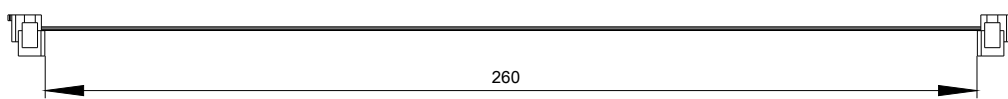

Montagem/ Fixação/ Dimensões

largura	mm	22
altura	mm	278
profundidade	mm	11

Certificados/Homologações

General Product Approval

Shipping Approval

[Manufacturer Declaration](#)

other

[Confirmation](#)

<https://support.industry.siemens.com/cs/ww/en/ps/3RA2711-0EE07>

Base de dados das imagens (fotografias do produto, desenhos de medida em 2D, modelos em 3D, esquemas eléctricos, macros EPLAN...)

http://www.automation.siemens.com/bilddb/cax_de.aspx?mfb=3RA2711-0EE07&lang=en