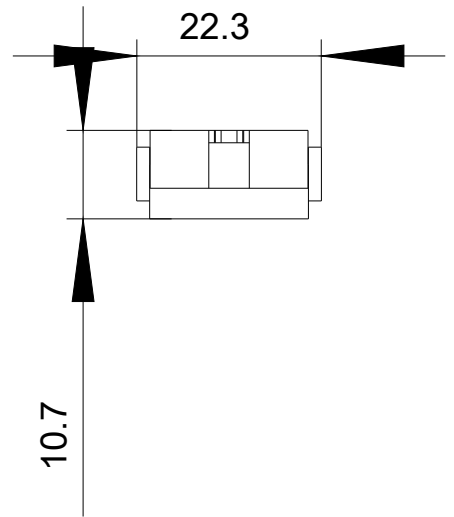

última alteração:

19-08-2020