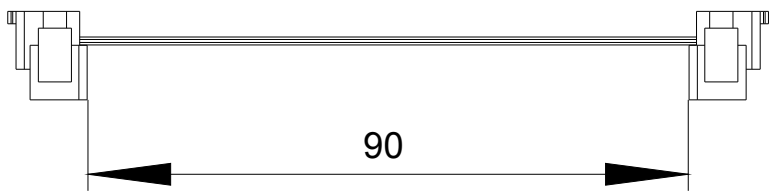

última alteração:

19-08-2020