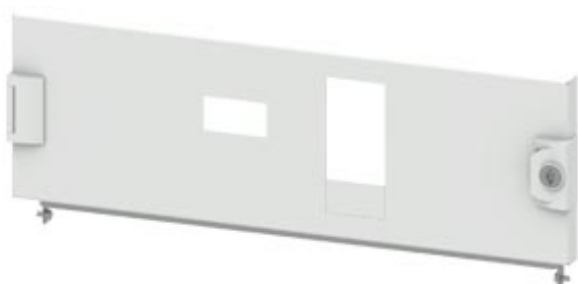

SIVACON S4, porta di scomparto, per interruttori automatici scatolati 3VL con RCD, 3VL160, 3VL250, orizzontale, installazione fissa, tecnica ad innesto, numero di interruttori: 1, IP40, H: 200 mm, B: 600 mm, doppia mappa

Versione	
marca del prodotto	SIVACON S4
esecuzione del prodotto	3VL160, 3VL250
esecuzione della superficie	con verniciatura a polveri
esecuzione del prodotto / esecuzione eMC	No
Classe di protezione	
grado di protezione IP	IP40
Aspetto	
codice colore RAL	RAL 7035
colore	grigio chiaro
Dettagli	
Parte integrante del prodotto	
<ul style="list-style-type: none"> • Aerazione • Porta trasparente • sportello per bloccaggio sezionatore 	<p>No</p> <p>No</p> <p>No</p>
Progettazione meccanica	
altezza	200 mm

larghezza	600 mm
Direzione di battuta della porta	sinistra / destra
peso netto	3,1 kg
materiale	lamiera di acciaio

Certificati

codice di riferimento

- secondo EN 61346-2
- secondo IEC 81346-2:2009

U

UC

General Product Approval