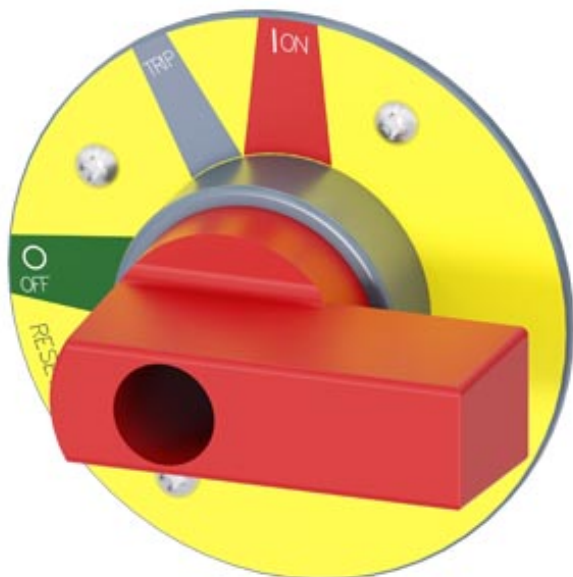

maniglia aggiuntiva per comando rotativo bloccoporta Arresto di emergenza Accessori per: 3VA6 150/250

Versione	
marca del prodotto	SETRON
denominazione del prodotto	Accessori
esecuzione del prodotto	Maniglia aggiuntiva per comando rotativo bloccoporta

Progettazione meccanica	
Altezza	70 mm
Larghezza	70 mm
profondità	36 mm
peso netto	58 g

Certificati	
-------------	--

General Product Approval	EMC	Declaration of Conformity
--------------------------	-----	---------------------------