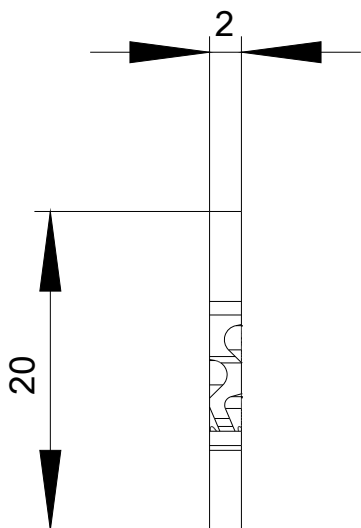

Condizioni ambientali

Categoria ambientale durante l'esercizio secondo IEC 60721	3M6, 3S2, 3B2, 3C3, 3K6 (con umidità relativa dell'aria 10 ... 95 %)
--	--

Montaggio/ Fissaggio/ Dimensioni

altezza	20 mm
larghezza	2 mm
profondità	41,7 mm

Banca dati immagini (foto prodotto, disegni dimensionali 2D, modelli 3D, schemi delle connessioni, macro EPLAN...)

http://www.automation.siemens.com/bilddb/cax_de.aspx?mfb=3SU1950-0FB80-0AA0&lang=en

Ultima modifica: