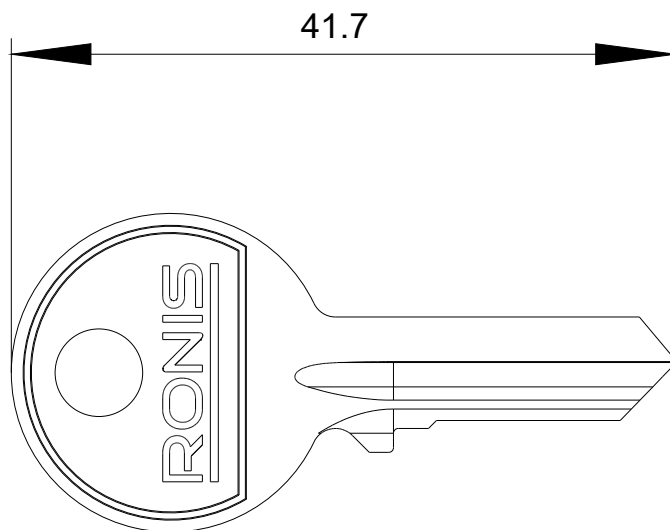

chiave per selettore a chiave RONIS, chiave n. SB30

marca del prodotto	SIRIUS ACT
denominazione del prodotto	Chiave
esecuzione del prodotto	Ronis
designazione del tipo di prodotto	3SU1

Attuatore

Numero della chiave	SB30
---------------------	------

Condizioni ambientali

Categoria ambientale durante l'esercizio secondo IEC 60721	3M6, 3S2, 3B2, 3C3, 3K6 (con umidità relativa dell'aria 10 ... 95 %)
--	--

Montaggio/ Fissaggio/ Dimensioni

altezza	20 mm
larghezza	2 mm
profondità	41,7 mm

Banca dati immagini (foto prodotto, disegni dimensionali 2D, modelli 3D, schemi delle connessioni, macro EPLAN...)

http://www.automation.siemens.com/bilddb/cax_de.aspx?mfb=3SU1950-0FB80-0AA0&lang=en

Ultima modifica: