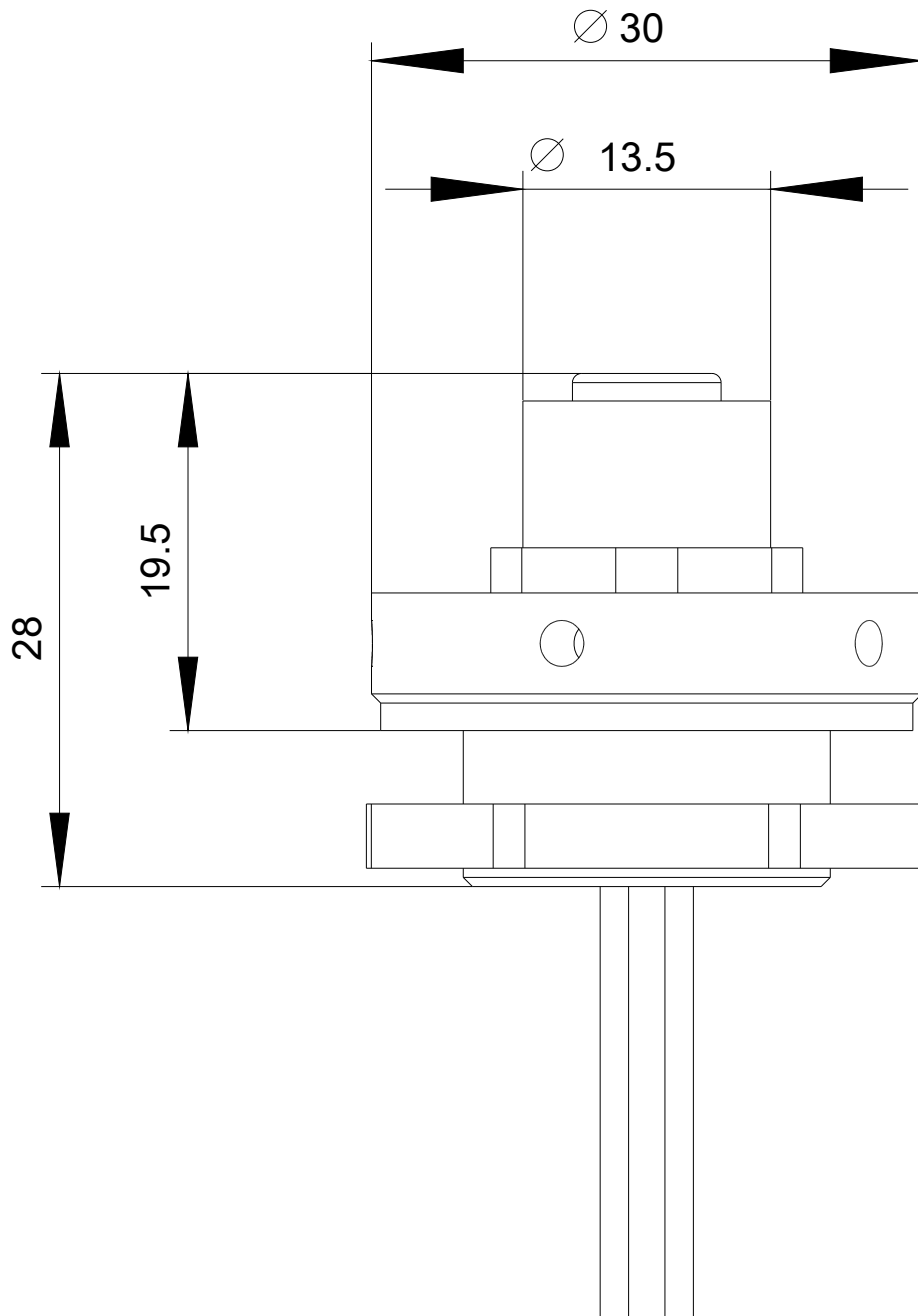

Ultima modifica:

06/08/2020