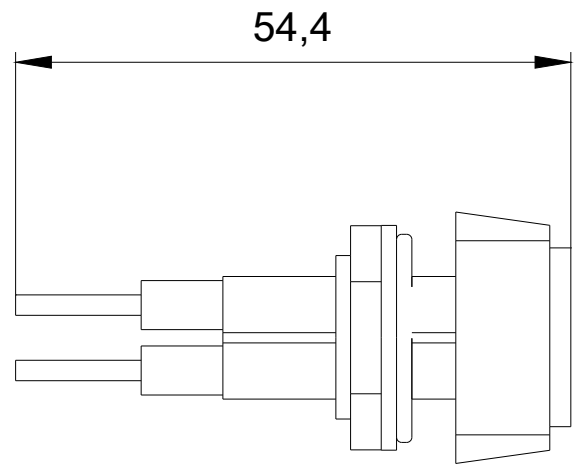

indicatore luminoso con lampada fluorescente AC/DC
480...500 V con dischi colorati: rosso, verde, trasparente e
per custodia 3RV19 grandezza costruttiva S00...S2

Certificati/ Approvazioni

Shipping Approval

<https://support.industry.siemens.com/cs/ww/it/ps/3RV1903-5G>

Banca dati immagini (foto prodotto, disegni dimensionali 2D, modelli 3D, schemi delle connessioni, macro EPLAN...)

http://www.automation.siemens.com/bilddb/cax_de.aspx?mlfb=3RV1903-5G&lang=en