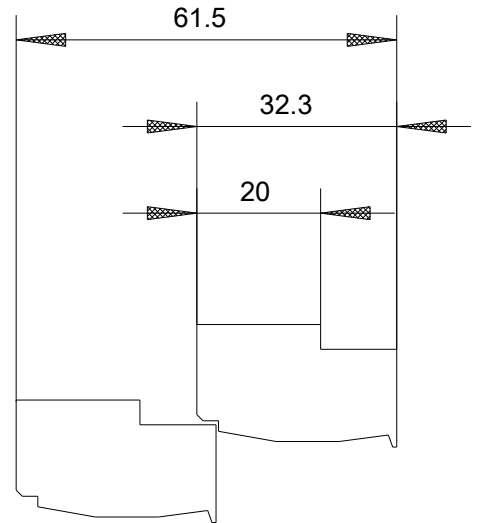

morsetto circuito di comando 3RA61 tecnica di collegamento a molla 2 morsetti per ogni confezione

Dati tecnici generali

marca del prodotto

SIRIUS

Certificati/ Approvazioni

General Product Approval

CSA

UL

<https://support.industry.siemens.com/cs/ww/it/ps/3RA6920-2B>

Banca dati immagini (foto prodotto, disegni dimensionali 2D, modelli 3D, schemi delle connessioni, macro EPLAN...)

http://www.automation.siemens.com/bilddb/cax_de.aspx?mfb=3RA6920-2B&lang=en