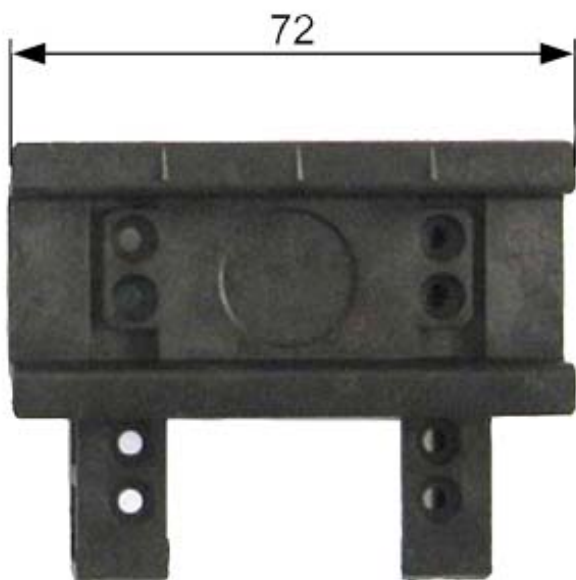

Système de jeu de barres N accessoire Entraxe des barres 60 mm
Rail support 35 mm, plastique largeur: 72 mm peut être enfilé sur adaptateur + support pour appareil comprenant vis de fixation

Version	
nom de marque produit	SETRON
désignation du produit	Rail support
version du produit	Accessoires
Type de rail support	Rail support 35 mm

Accessoires	
Accessoires	Profilé-support..., remetta003

Conception mécanique	
largeur	72 mm
Entraxe de barres	60 mm
poids net	19,8 g

Certificats	
-------------	--

General Product Approval	Declaration of Conformity	Test Certificates	Shipping Approval
--------------------------	---------------------------	-------------------	-------------------