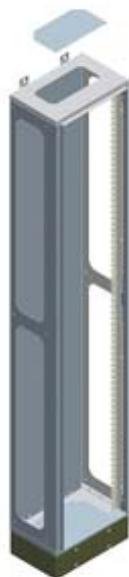

ALPHA 630 UNIVERSEL, Armoire au sol, IP55, classe de protection 1, H: 2000 mm, L: 300 mm, P: 250 mm, RAL 7035, sans porte

Version	
nom de marque produit	ALPHA 630 UNIVERSEL
désignation du produit	Armoire au sol
version du produit	sans porte
Traitement de surface	peint par poudrage
Classe de protection	
indice de protection IP	IP55
Compatibilité d'interaction / Protection contre la foudre	Oui
compatibilité d'utilisation / pour utilisation en extérieur	Non
Apparence	
référence de couleur RAL	7035
<ul style="list-style-type: none"> constituant du produit / entrée de câble 	Oui
<ul style="list-style-type: none"> Constituant du produit / Plaque de montage 	Non
caractéristique produit spéciale	sans porte
Extension produit / en option / Montage juxtaposé	Oui
Conception mécanique	
hauteur	2 000 mm

largeur	300 mm
profondeur	250 mm
profondeur	250 mm
poids net	22,5 kg
matériau / du boîtier	acier

Certificats

désignation du matériel

- selon EN 61346-2
- selon CEI 81346-2:2009

U

UC

General Product Approval	Declaration of Conformity	Test Certificates
---------------------------------	----------------------------------	--------------------------

<https://support.industry.siemens.com/cs/ww/fr/ps/8GK2325-7KK13>

Banque de données images (photos des produits, schémas cotés 2D, modèles 3D, schémas des connexions, ...)

http://www.automation.siemens.com/bilddb/cax_en.aspx?mlfb=8GK2325-7KK13