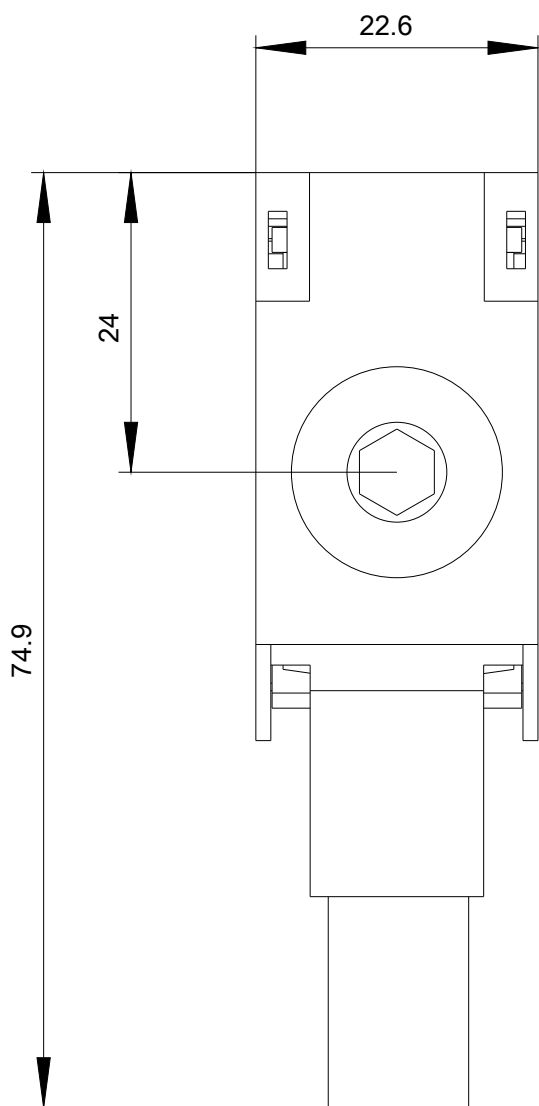

Bornier d'arrivée monophasé taille S3

Banque de données images (photos des produits, schémas cotés 2D, modèles 3D, schémas des connexions, macros

EPLAN, ...)

[http://www.automation.siemens.com/bilddb/cax\\_de.aspx?mlfb=3RA2943-3L&lang=en](http://www.automation.siemens.com/bilddb/cax_de.aspx?mlfb=3RA2943-3L&lang=en)