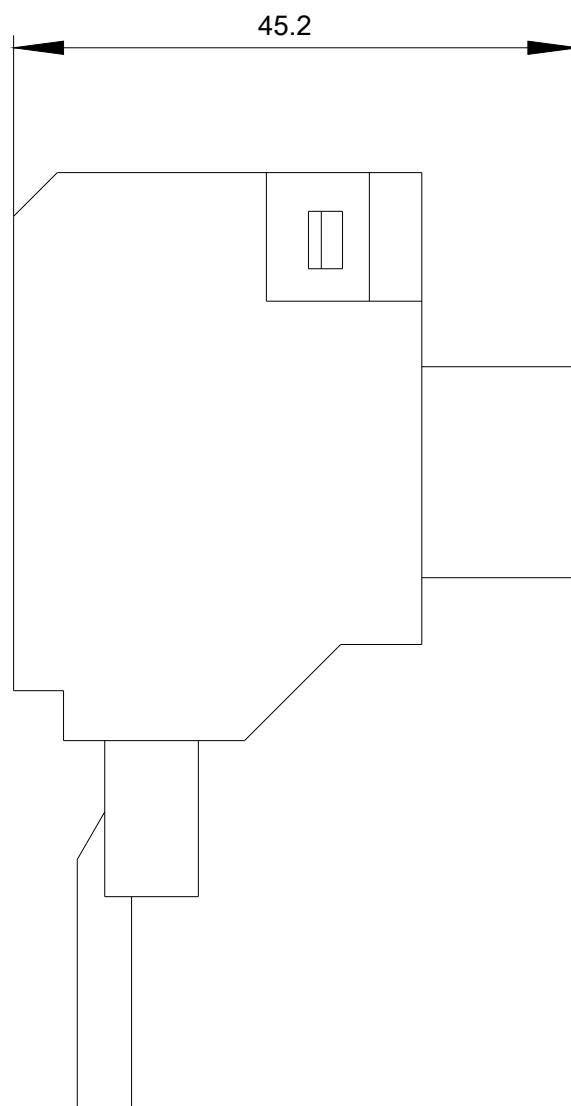

Bornier d'arrivée monophasé taille S3

Banque de données images (photos des produits, schémas cotés 2D, modèles 3D, schémas des connexions, macros

EPLAN, ...)

[http://www.automation.siemens.com/bilddb/cax\\_de.aspx?mlfb=3RA2943-3L&lang=en](http://www.automation.siemens.com/bilddb/cax_de.aspx?mlfb=3RA2943-3L&lang=en)