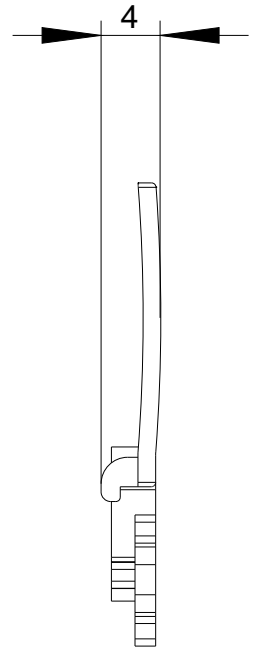

Capot plombable pour relais 2 fils électroniques et bloc de contacts auxiliaires à temporisation électronique

## Caractéristiques techniques générales

nom de marque produit		SIRIUS
désignation du produit		capot de recouvrement plombable

<https://support.industry.siemens.com/cs/ww/fr/ps/3RA2910-0>

**Banque de données images (photos des produits, schémas cotés 2D, modèles 3D, schémas des connexions, macros**

**EPLAN, ...)**

[http://www.automation.siemens.com/bilddb/cax\\_de.aspx?mlfb=3RA2910-0&lang=en](http://www.automation.siemens.com/bilddb/cax_de.aspx?mlfb=3RA2910-0&lang=en)