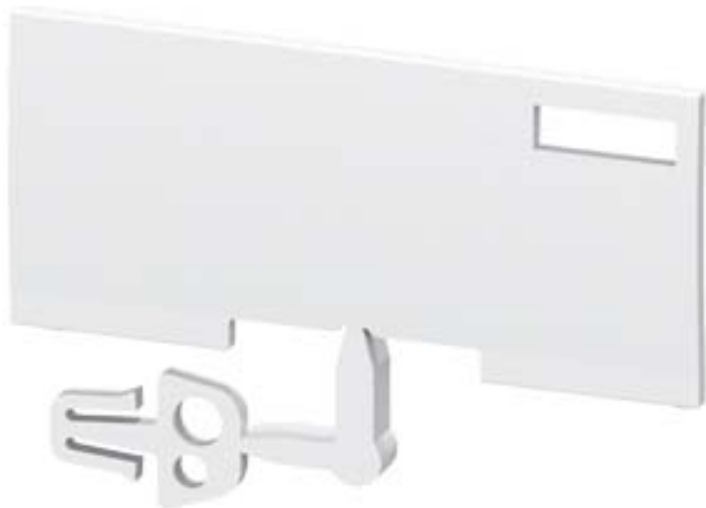

Capot plombable pour relais 2 fils électroniques et bloc de contacts auxiliaires à temporisation électronique

## Caractéristiques techniques générales

nom de marque produit		SIRIUS
désignation du produit		capot de recouvrement plombable