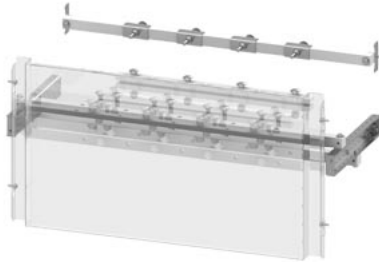

SIVACON S4 conexión de cable 3WA tamaño II, 3/4 polos, montaje fijo y módulo extraíble, an: 800 mm

La versión	
nombre comercial del producto	SIVACON S4
Apariencia	
color	blanco
Diseño Mecánico	
altura	425 mm
anchura	800 mm
profundidad	600 mm
peso neto	6 kg
material	plástico
General Product Approval	
Declaration of Conformity	