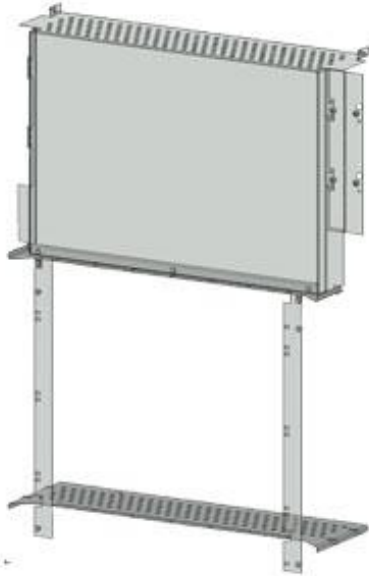

SIKUS/SIVACON Subdivisión forma 2B Interruptor 3NJ4 Manejo detrás de la puerta 800 mm de alto 600 mm de ancho 600 mm de profundidad

Figura similar

color	otros
-------	-------

### Detalles del producto

componente del producto	
<ul style="list-style-type: none"> <li>• entrada de cable</li> <li>• cerradura</li> </ul>	<p>No</p> <p>No</p>
altura	800 mm
anchura	600 mm
profundidad	600 mm
ancho de montaje / para montaje en armario	600 mm
profundidad de montaje / para montaje en armario	600 mm
posición de montaje	vertical
designaciones de referencia	
<ul style="list-style-type: none"> <li>• según EN 61346-2</li> <li>• según IEC 81346-2:2009</li> </ul>	<p>U</p> <p>UC</p>