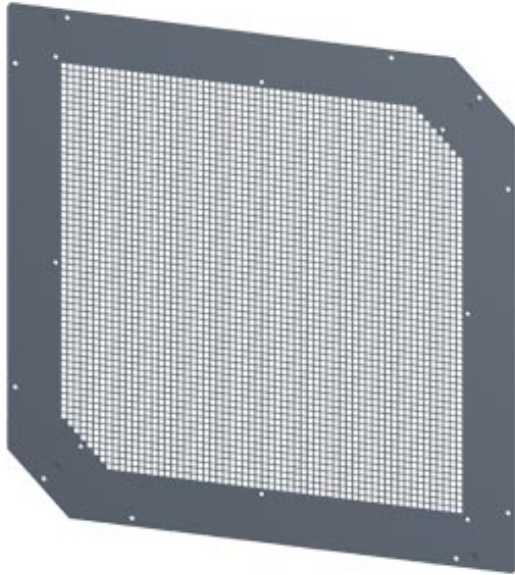

SIVACON, techo, para armario de esquina con orificios de ventilación, con orificios de ventilación, IP20, P: 800 mm, galvanizado

La versión	
nombre comercial del producto	SIVACON
designación del producto	Techo
tipo de producto	para armario de esquina con aberturas de ventilación
tipo de superficie	galvanizado
Tipo de producto / ejecución CEM	No
Clase de protección	
grado de protección IP	IP20
Idoneidad	
Aptitud para uso / para uso al exterior	No
Detalles del producto	
<ul style="list-style-type: none"> • componente del producto / entrada de cable 	No
<ul style="list-style-type: none"> • Componente del producto / Ventilación 	Sí
Diseño Mecánico	
profundidad	800 mm
material	acero
Certificados	