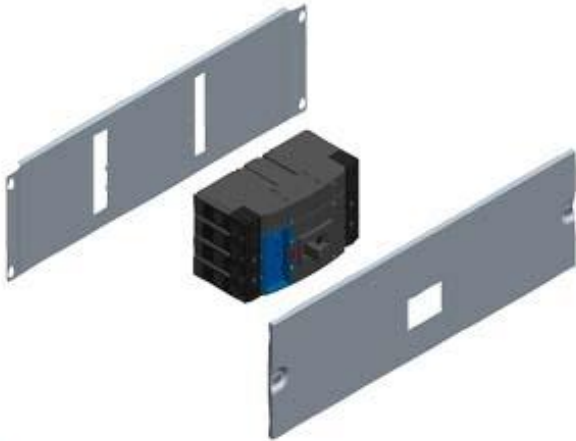

ALPHA 630 Universal kit de interruptor automático 1 x 3VT3 3+4  
 polos AI = 400 mm An = 600 mm Montaje horizontal

Figura similar

La versión	
nombre comercial del producto	ALPHA UNIVERSAL
designación del producto	Kit de montaje de interruptor automático de caja moldeada 3VT
Tipo de placa de cubierta	con recorte
Componente del producto	
<ul style="list-style-type: none"> <li>• Barra de tierra</li> <li>• Placa de cierre de plástico</li> <li>• placa de montaje</li> </ul>	<p>No</p> <p>Sí</p> <p>Sí</p>
Diseño Mecánico	
altura	400 mm
anchura	600 mm
posición de montaje	montaje horizontal
Certificados	
designaciones de referencia	
<ul style="list-style-type: none"> <li>• según EN 61346-2</li> <li>• según IEC 81346-2:2009</li> </ul>	<p>Q</p> <p>QA</p>