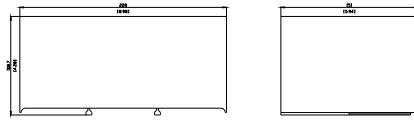

Última modificación:

31/3/2023