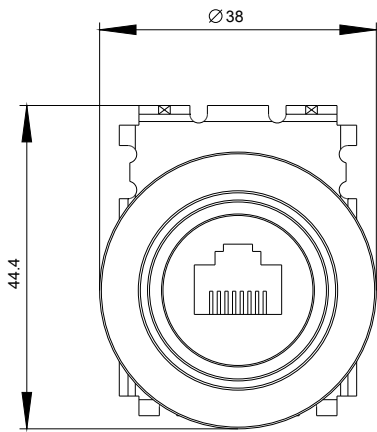

Última modificación:

20/08/2020