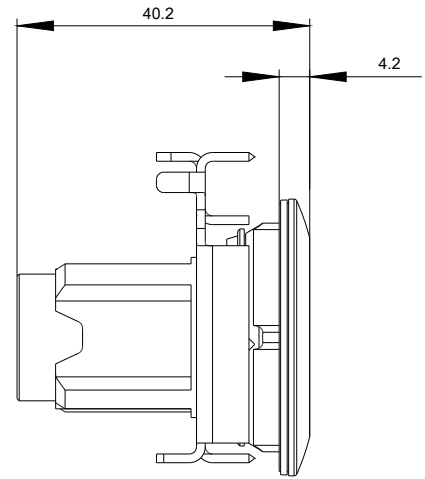

Última modificación:

20/08/2020