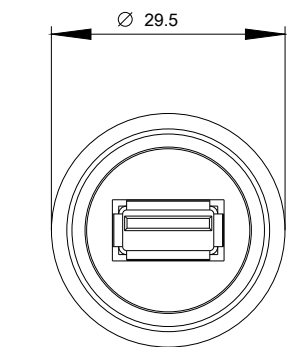

### Instalación/ fijación/ dimensiones

Forma del recorte para montaje	redondo
Diámetro de montaje	22,3 mm
Altura de montaje	11,7 mm
Ancho de montaje	29,45 mm

Profundidad de montaje	28,35 mm
------------------------	----------

**Base de datos de imágenes (fotos de producto, dibujos acotados 2D, modelos 3D, esquemas de conexiones, macros**

**EPLAN, ...)**

[http://www.automation.siemens.com/bilddb/cax\\_de.aspx?mlfb=3SU1950-0GA80-0AA0&lang=en](http://www.automation.siemens.com/bilddb/cax_de.aspx?mlfb=3SU1950-0GA80-0AA0&lang=en)