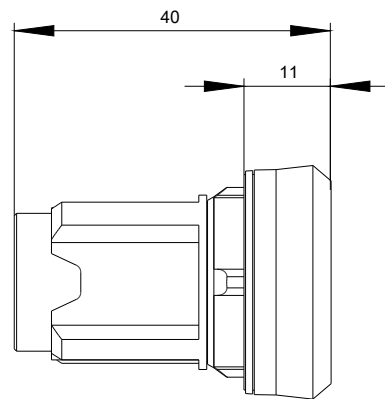

### Instalación/ fijación/ dimensiones

Forma del recorte para montaje	redondo
Diámetro de montaje	22,3 mm
Altura de montaje	11,7 mm
Ancho de montaje	29,45 mm

Profundidad de montaje	28,35 mm
------------------------	----------

**Base de datos de imágenes (fotos de producto, dibujos acotados 2D, modelos 3D, esquemas de conexiones, macros**

**EPLAN, ...)**

[http://www.automation.siemens.com/bilddb/cax\\_de.aspx?mlfb=3SU1950-0GA80-0AA0&lang=en](http://www.automation.siemens.com/bilddb/cax_de.aspx?mlfb=3SU1950-0GA80-0AA0&lang=en)