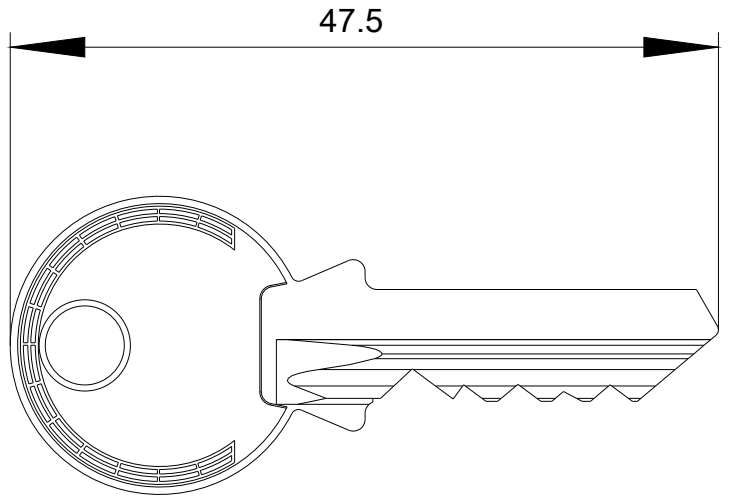

Última modificación:

09/07/2020