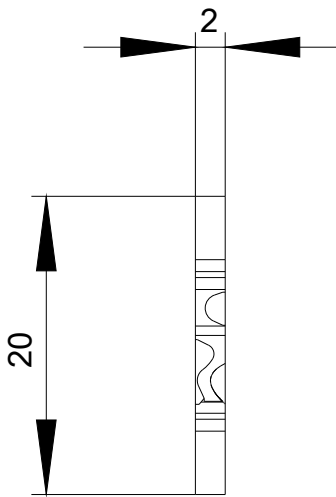

Última modificación:

09/07/2020