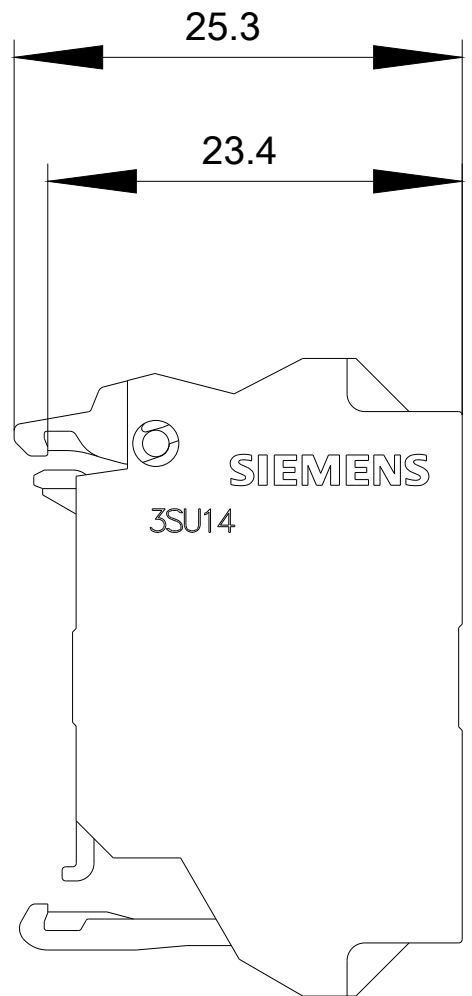

-25 ... +70 °C

-40 ... +80 °C

Instalación/ fijación/ dimensiones

Tipo de fijación	Fijación en placa frontal
<ul style="list-style-type: none"> • de módulos y accesorios 	
Altura	36 mm
Anchura	9,8 mm
Profundidad	23,4 mm

Base de datos de imágenes (fotos de producto, dibujos acotados 2D, modelos 3D, esquemas de conexiones, macros

EPLAN, ...)

http://www.automation.siemens.com/bilddb/cax_de.aspx?mlfb=3SU1400-1DA43-3AA0&lang=en