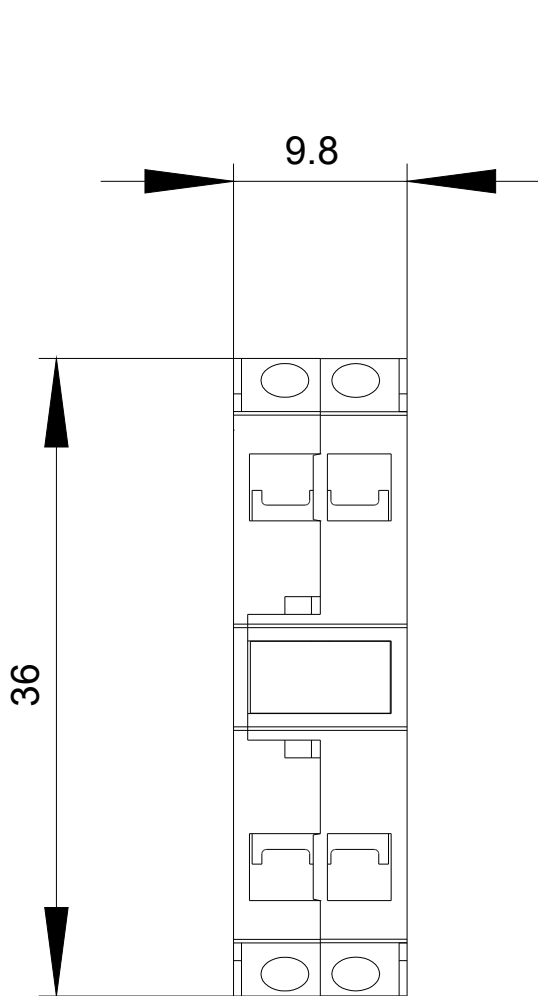

-25 ... +70 °C

-40 ... +80 °C

Instalación/ fijación/ dimensiones

Tipo de fijación	Fijación en placa frontal
<ul style="list-style-type: none"> • de módulos y accesorios 	
Altura	36 mm
Anchura	9,8 mm
Profundidad	23,4 mm

Base de datos de imágenes (fotos de producto, dibujos acotados 2D, modelos 3D, esquemas de conexiones, macros

EPLAN, ...)

http://www.automation.siemens.com/bilddb/cax_de.aspx?mlfb=3SU1400-1DA43-3AA0&lang=en