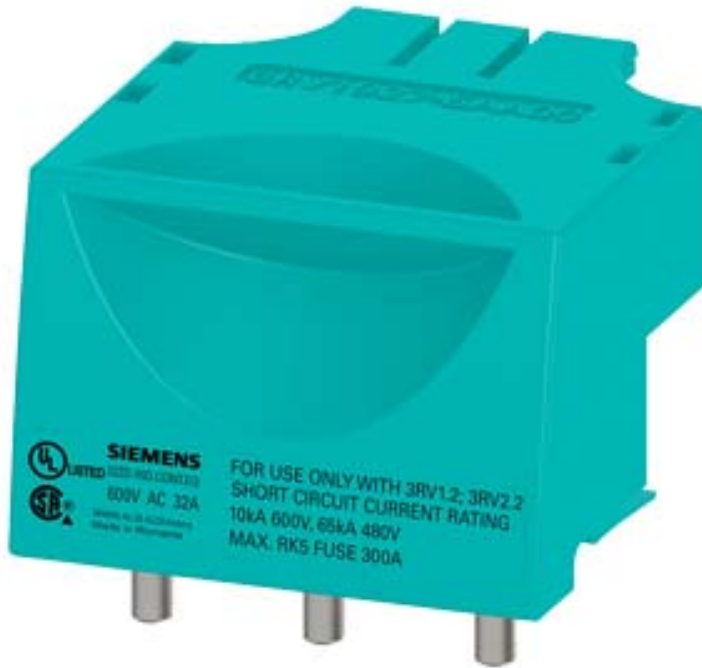

conector de unión para interruptor automático Tamaño S0 con conexión de tornillo (embalaje individual)

Certificados/ Homologaciones

Shipping Approval

Más información

Information- and Downloadcenter (Catálogos, Folletos,...)

<https://www.siemens.com/ic10>

Industry Mall (sistema de pedido online)

<https://mall.industry.siemens.com/mall/es/es/Catalog/product?mlfb=3RV1927-5AA00>

Generador CAX online

<http://support.automation.siemens.com/WW/CAXorder/default.aspx?lang=en&mlfb=3RV1927-5AA00>