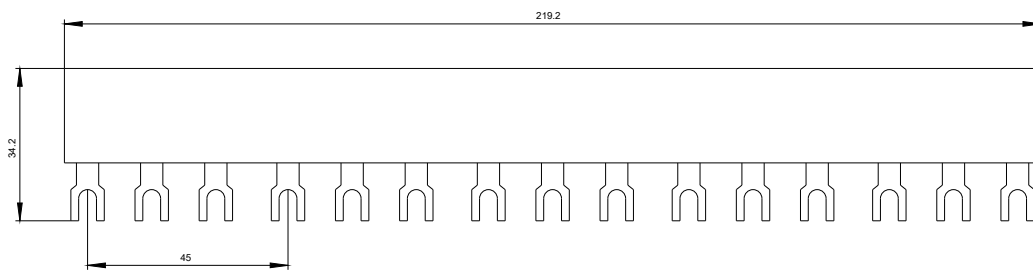

Última modificación:

10/07/2020