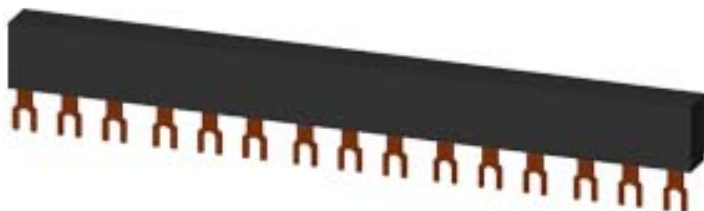

Embarrados trifásicos Distancia entre dientes 45 mm
para 5 interruptores Conexiones con forma de horquilla

Certificados/ Homologaciones

Shipping Approval

ABS

Más información

Information- and Downloadcenter (Catálogos, Folletos,...)

<https://www.siemens.com/ic10>

Industry Mall (sistema de pedido online)

<https://mall.industry.siemens.com/mall/es/es/Catalog/product?mlfb=3RV1915-1DB>

Generador CAX online

<http://support.automation.siemens.com/WW/CAXorder/default.aspx?lang=en&mlfb=3RV1915-1DB>