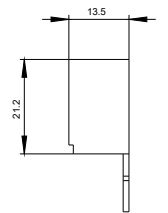

Última modificación:

10/07/2020