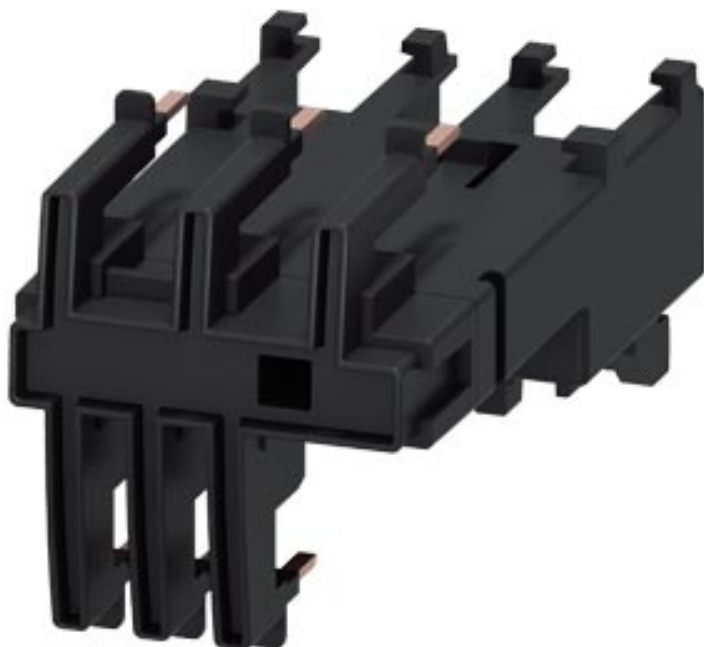

Bloque de conexión eléctrico y mecánico para 3RV2011 y 3RT201. borne de resorte

## Datos técnicos generales

Nombre comercial del producto		SIRIUS
Designación del producto		bloque de conexión
Tipo de producto		tensión de accionamiento del contactor: AC y DC
Tamaño constructivo del interruptor automático		S00
Tamaño del contactor		S00