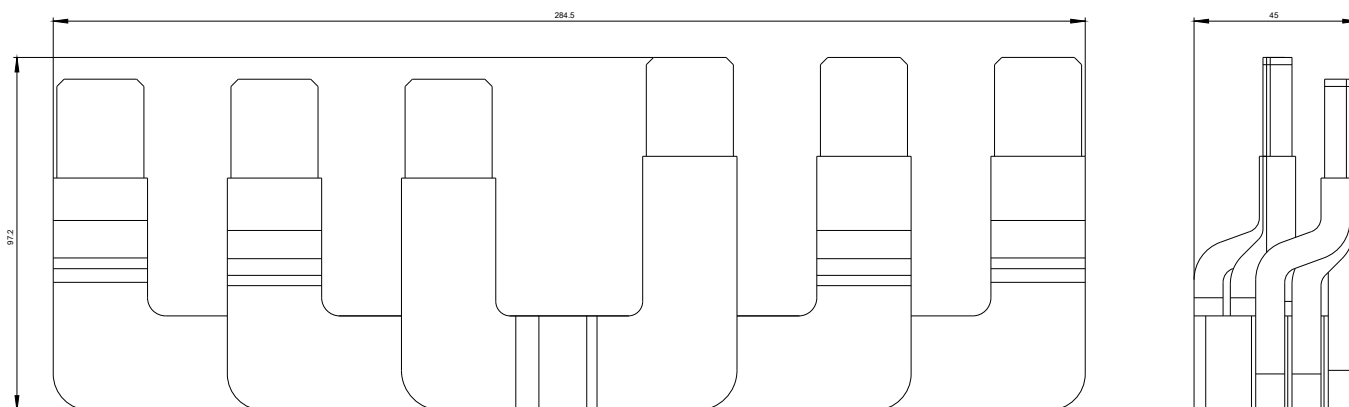

Industry Mall (sistema de pedido online)

<https://mall.industry.siemens.com/mall/es/es/Catalog/product?mlfb=3RA1973-3E>

Generador CAx online

<http://support.automation.siemens.com/WW/CAXorder/default.aspx?lang=en&mlfb=3RA1973-3E>

Service&Support (Manuales, certificados, características, FAQ,...)

<https://support.industry.siemens.com/cs/ww/es/ps/3RA1973-3E>

Base de datos de imágenes (fotos de producto, dibujos acotados 2D, modelos 3D, esquemas de conexiones, macros

EPLAN, ...)

<http://www.automation.siemens.com/bilddb/cax_de.aspx?mlfb=3RA1973-3E&lang=en>

Última modificación:

22/06/2020