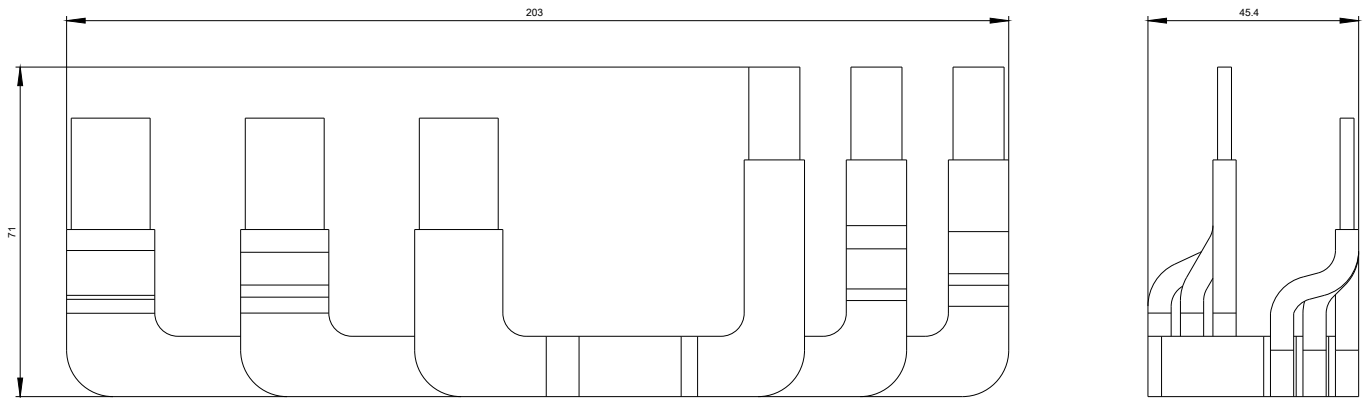

Generador CAx online

<http://support.automation.siemens.com/WW/CAXorder/default.aspx?lang=en&mlfb=3RA1953-3G>

Service&Support (Manuales, certificados, características, FAQ,...)

<https://support.industry.siemens.com/cs/ww/es/ps/3RA1953-3G>

Base de datos de imágenes (fotos de producto, dibujos acotados 2D, modelos 3D, esquemas de conexiones, macros

EPLAN, ...)

http://www.automation.siemens.com/bilddb/cax_de.aspx?mlfb=3RA1953-3G&lang=en

Última modificación: