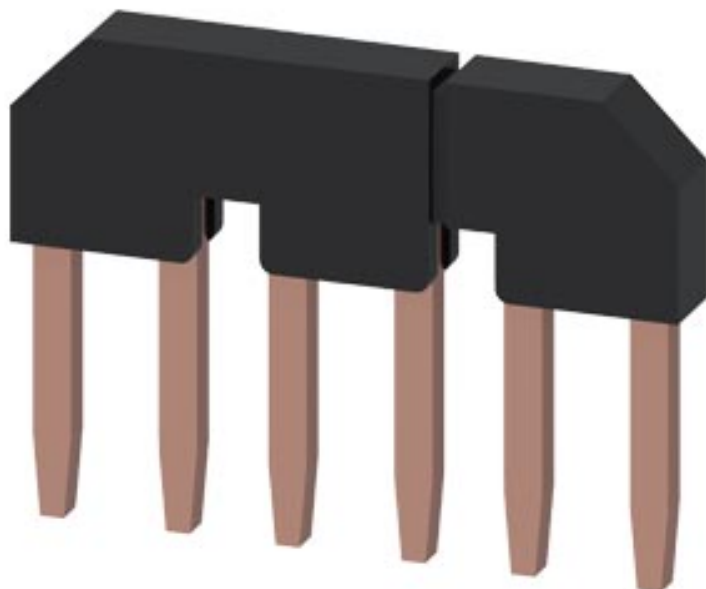

juego de piezas para el cableado eléctrico para arrancadores en estrella-triángulo Tamaño S2 !!!
Producto a extinguir El sucesor es SIRIUS 3RA2 El tipo sucesor preferido es >>3RA2933-2BB1<<

Datos técnicos generales

Nombre comercial del producto		SIRIUS
Designación del producto		Juego de piezas para el cableado
Tipo de producto		para arrancadores estrella-triángulo S2
Tamaño del contactor		S2

Certificados/ Homologaciones