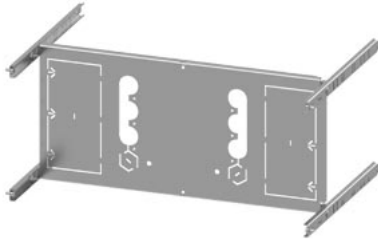

SIVACON S4 Montageplatte 3VA23 (400A), 4-polig, Festeinbau, H: 250mm
B: 600mm

Ausführung	
Produkt-Markename	SIVACON S4
Produkt-Bezeichnung	Einbausatz für Kompaktleistungsschalter SENTRON 3VA
Ausführung des Produkts	3VA23 (bis 400A); 3VA24 (bis 630A)
Erscheinungsbild	
RAL-Farbnummer	Sonstiges
Farbe	sonstige
Mechanischer Aufbau	
Höhe	250 mm
Breite	600 mm
Nettogewicht	2 kg
Material	Metall
allgemeine Produktzulassung	
Konformitätserklärung	