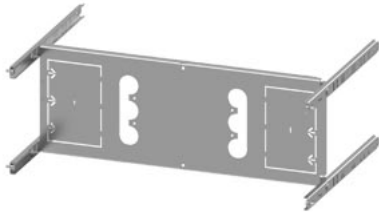

SIVACON S4 Montageplatte 3VA23 (400A), 3-polig, Festeinbau, H: 200mm
B: 600mm

Ausführung	
Produkt-Markenname	SIVACON S4
Produkt-Bezeichnung	Einbausatz für Kompaktleistungsschalter SENTRON 3VA
Ausführung des Produkts	3VA23 (bis 400A); 3VA24 (bis 630A)
Erscheinungsbild	
RAL-Farbnummer	Sonstiges
Farbe	sonstige
Mechanischer Aufbau	
Höhe	200 mm
Breite	600 mm
Nettogewicht	2 kg
Material	Metall
allgemeine Produktzulassung	Konformitätserklärung