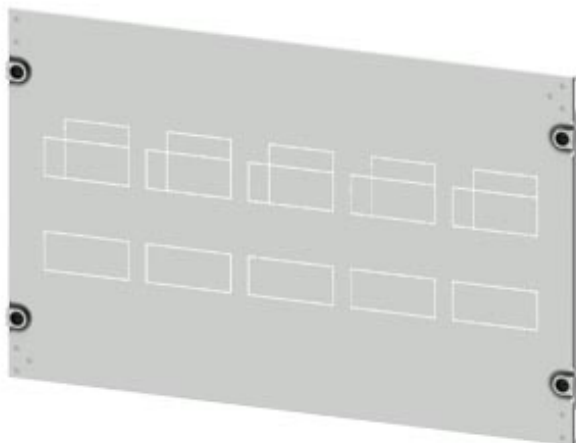

SIVACON S4 Blende SENTRON 3VA 3VA11 (bis 160A) 4-polig
 Einbaulage senkrecht Festeinbau Schalteranzahl 5 Höhe 450mm
 Breite 800mm

Ausführung	
Produkt-Markename	SIVACON
Produkt-Bezeichnung	Blende 3VA
Ausführung des Produkts	3VA11 (bis 160A)
Schutzart und Schutzklasse	
Schutzart IP	IP30
Eignung zur Verwendung / für Außengebrauch	Nein
Erscheinungsbild	
Farbe	lichtgrau
Produkteigenschaft / Be-/Entlüftung integrierbar	Nein
Mechanischer Aufbau	
Höhe	450 mm
Breite	800 mm
Tiefe	10 mm
Einbauort	sonstige
Nettogewicht	3 040 g
Material	Metall