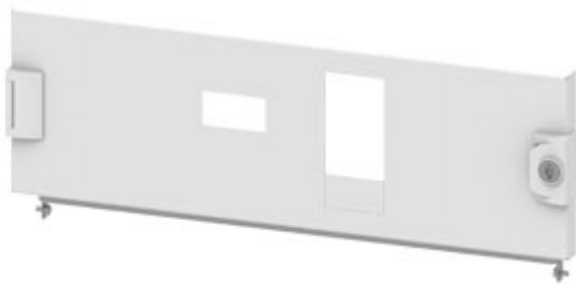

SIVACON S4, Fachtür, für Kompaktleistungsschalter 3VL mit RCD, 3VL160, 3VL250, horizontal, Festeinbau, Stecktechnik, Schalteranzahl: 1, IP40, H: 200 mm, B: 600 mm, Doppelbart

Ausführung	
Produkt-Markename	SIVACON S4
Produkt-Bezeichnung	Fachtür
Ausführung des Produkts	3VL160, 3VL250
Ausführung der Oberfläche	pulverbeschichtet
Ausführung des Produkts / EMV-Ausführung	Nein
Schutzart und Schutzklasse	
Schutzart IP	IP40
Erscheinungsbild	
RAL-Farbnummer	RAL 7035
Farbe	lichtgrau
Produktdetails	
Produktbestandteil	
• Lüftung	Nein
• Sichttür	Nein
• Tür für Trennschalterverriegelung	Nein
Zubehör / im Lieferumfang enthalten	Nein

Mechanischer Aufbau

Höhe	200 mm
Breite	600 mm
Anschlagrichtung der Tür	links / rechts
Einbaulage	horizontal
Nettogewicht	3,1 kg
Material	Stahlblech

Approbationen Zertifikate

Referenzkennzeichen	
<ul style="list-style-type: none">• gemäß DIN EN 61346-2• gemäß IEC 81346-2:2009	U UC