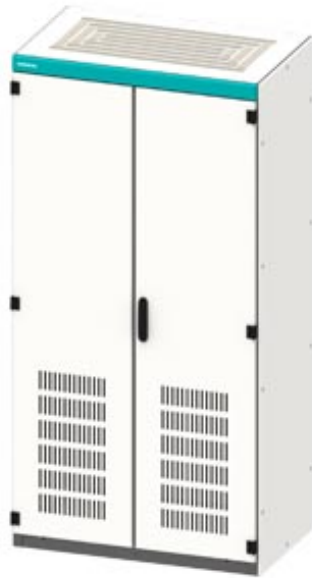

SIVACON, Schaltschrank- Leergehäuse, nach IEC 62208, mit Lüftungsöffnungen, IP20, H: 2200 mm, B: 900 mm, T: 500 mm

Ausführung	
Produkt-Markename	SIVACON
Produkt-Bezeichnung	Schaltschrank-Leergehäuse
Ausführung des Produkts	nach IEC 62208
Ausführung der Oberfläche	pulverbeschichtet
Ausführung des Produkts / EMV-Ausführung	Nein
Schutzart und Schutzklasse	
Schutzart IP	IP20
Betriebsmittelschutzklasse	Schutzklasse 1
Eignung	
Eignung zum Einbau / für metrische Abmessungen	Ja
Eignung zur Integration	
• Aufputzinstallation	Nein
• Unterputzinstallation	Nein
Eignung zur Verwendung / für Außengebrauch	Nein
Erscheinungsbild	
RAL-Farbnummer	RAL 7035
Farbe	lichtgrau

Anzahl der Schösser	0
Anzahl der Türen	2

Mechanischer Aufbau

Höhe	2 200 mm
Breite	900 mm
Tiefe	500 mm
Befestigungsart	
• 19-Zoll Einbau	Nein
• Bodenmontage	Ja
• Wandmontage	Nein
Material	Stahl

Approbationen Zertifikate