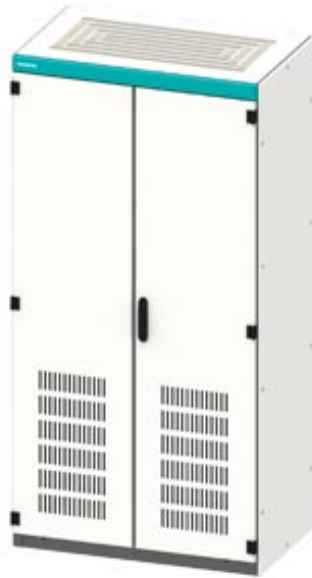

SIVACON, Schaltschrank- Leergehäuse, nach IEC 62208, mit Lüftungsöffnungen, IP20, H: 2000 mm, B: 1000 mm, T: 500 mm

Ausführung	
Produkt-Markename	SIVACON
Produkt-Bezeichnung	Schaltschrank-Leergehäuse
Ausführung des Produkts	nach IEC 62208
Ausführung der Oberfläche	pulverbeschichtet
Ausführung des Produkts / EMV-Ausführung	Nein
Schutzart und Schutzklasse	
Schutzart IP	IP20
Betriebsmittelschutzklasse	Schutzklasse 1
Eignung	
Eignung zum Einbau / für metrische Abmessungen	Ja
Eignung zur Integration	
• Aufputzinstallation	Nein
• Unterputzinstallation	Nein
Eignung zur Verwendung / für Außengebrauch	Nein
Erscheinungsbild	
RAL-Farbnummer	RAL 7035
Farbe	lichtgrau

Anzahl der Schösser	0
Anzahl der Türen	2

Mechanischer Aufbau

Höhe	2 000 mm
Breite	1 000 mm
Tiefe	500 mm
Befestigungsart	
• 19-Zoll Einbau	Nein
• Bodenmontage	Ja
• Wandmontage	Nein
Material	Stahl

Approbationen Zertifikate