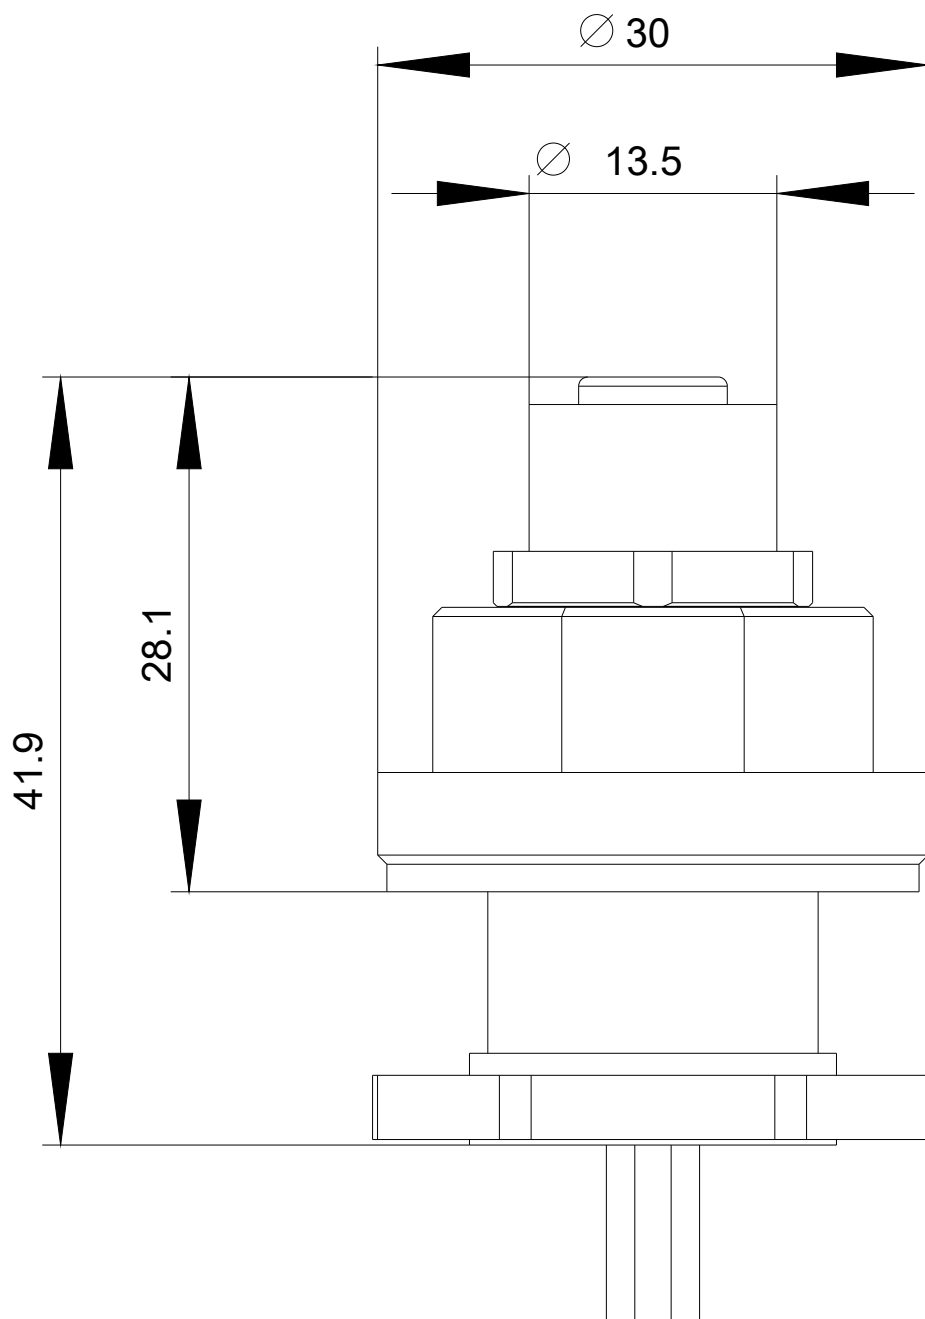

Adapter M12-Buchse, 4-polig, zur M20 Kabeleinführung, für Metallgehäuse

Produkt-Markename	SIRIUS ACT
Produkt-Bezeichnung	Adapter
Ausführung des Produkts	M12-Buchse (female), 4-polig zur M20 Kabeleinführung
Produkttyp-Bezeichnung	3SU1
Allgemeine technische Daten	
Schutzart IP	IP66, IP67, IP69(IP69K)
Anschlüsse/ Klemmen	
Leitungslänge	0,5 m
Einbau/ Befestigung/ Abmessungen	
Einbauhöhe	28,1 mm
Einbautiefe	13,8 mm
Zubehör	
Material des Zubehörs	Metall
Farbe des Zubehörs	schwarz
Approbationen/ Zertifikate	

<https://support.industry.siemens.com/cs/ww/de/ps/3SU1950-0HA10-0AA0>

Bilddatenbank (Produktfotos, 2D-Maßzeichnungen, 3D-Modelle, Geräteschaltpläne, EPLAN Makros, ...)

http://www.automation.siemens.com/bilddb/cax_de.aspx?mlfb=3SU1950-0HA10-0AA0&lang=de