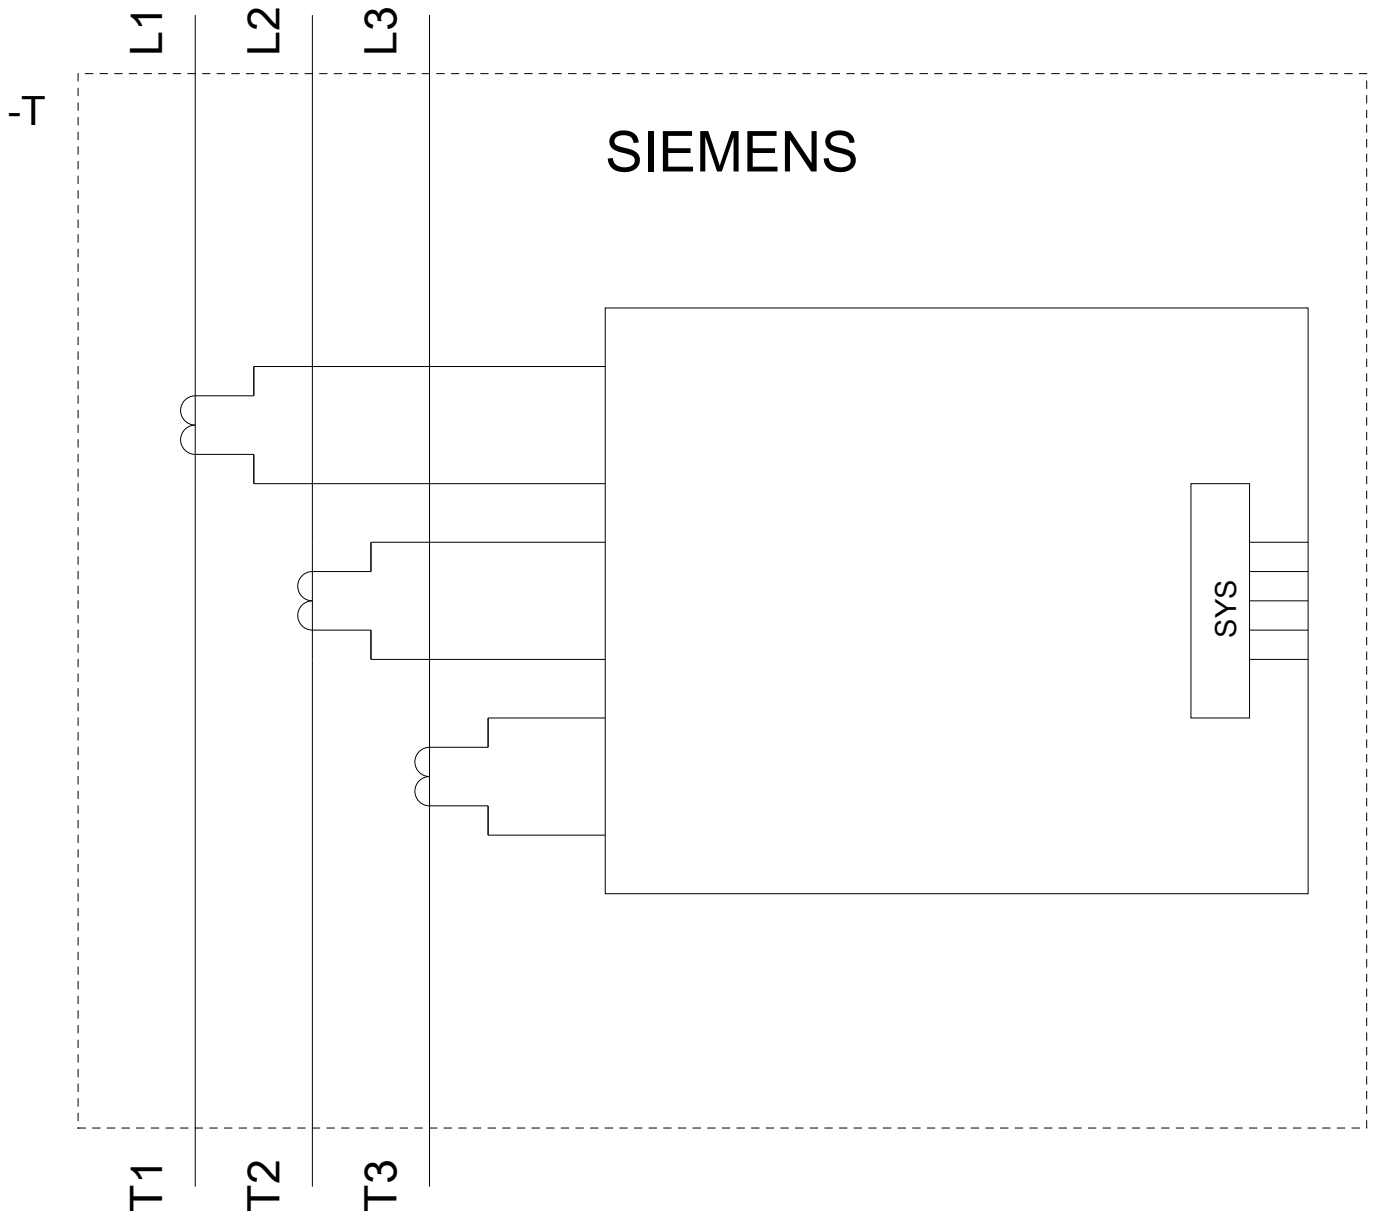

Stromwandler 2,4...25 A für 3RB22/23/24 Baugröße S00/S0
 Einzelaufstellung Hauptstromkreis: Durchsteckwand. Hilfsstromkreis :
 --

Produkt-Markename	SIRIUS
Produkt-Bezeichnung	Stromerfassungsmodul
Allgemeine technische Daten	
Zündschutzart gemäß ATEX Produkt-Richtlinie 2014/34/EU	Ex II (2) GD
Eignungsnachweis gemäß ATEX Produkt-Richtlinie 2014/34/EU	PTB 05 ATEX 3022
Hauptstromkreis	
einstellbarer Ansprechwert Strom des stromabhängigen Überlastauslösers	2,4 ... 25 A
Einbau/ Befestigung/ Abmessungen	
Befestigungsart	Einzelaufstellung
Anschlüsse/ Klemmen	
Ausführung des elektrischen Anschlusses	Durchsteckwandler
• für Hauptstromkreis	
Approbationen/ Zertifikate	

<https://support.industry.siemens.com/cs/ww/de/ps/3RB2906-2DG1>

Bilddatenbank (Produktfotos, 2D-Maßzeichnungen, 3D-Modelle, Geräteschaltpläne, EPLAN Makros, ...)

http://www.automation.siemens.com/bilddb/cax_de.aspx?mlfb=3RB2906-2DG1&lang=de

Kennlinien: Auslöseverhalten, I²t, Durchlassstrom

<https://support.industry.siemens.com/cs/ww/de/ps/3RB2906-2DG1/char>

Weitere Kennlinien (z. B. Elektrische Lebensdauer, Schalthäufigkeit)

<http://www.automation.siemens.com/bilddb/index.aspx?view=Search&mlfb=3RB2906-2DG1&objecttype=14&gridview=view1>