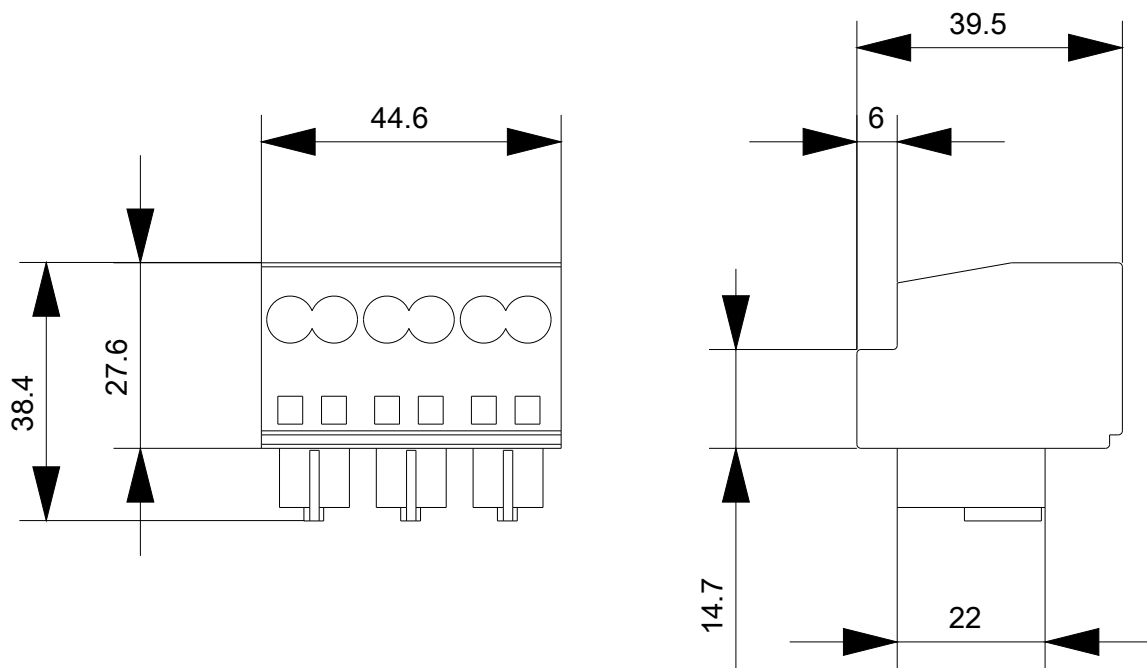

letzte Änderung:

25.12.2019