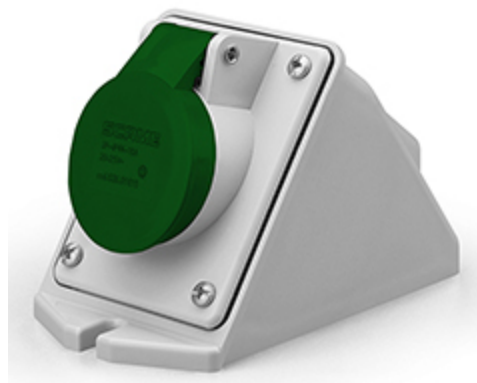

530.M016134

PRESA DA PARETE

16A 3P 3h 20-25V 40-50V 400Hz Morsetti a vite

Certificati

TECHDATA		NORME E LEGGI	
Tipologia prodotto	PRESA DA PARETE	EN 60309-1 (1999)	[European Standard] Plugs, socket-outlets and couplers for industrial purposes. Part 1: General requirements
Serie commerciale	Serie IEC309	EN 60309-2 (1999)	[European Standard] Plugs, socket-outlets and couplers for industrial purposes. Part 2: Dimensional interchangeability requirements for pin and contact-tube accessories of harmonized configurations
Descrizione sintetica	PRESA DA PARETE		
Tipo installazione	PARETE		
Corrente nominale	16A		
Poli	3P		
Riferimento Orario	3h		
Tensione nominale (range)	0-50V		
Tensione nominale	20-25V		
Tensione nominale	40-50V		
Frequenza d'impiego	400Hz		
Colore	VERDE		
Materiale	TERMOPLASTICO		
Grado di protezione generico	Protetto da getti d'acqua		
Grado di protezione IP	IP44		
Tipo di uscite disponibili	INCLINATA		
Morsetti	Morsetti a vite		
Materiale di contatto	CuZn (ottone)		

Uscita cavo

M20X1,5