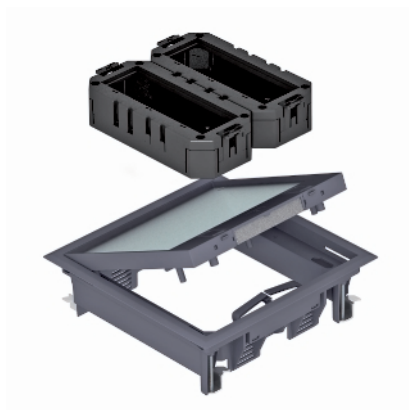

Fiche technique

Boîtiers de sol GES

Type	Couleur	Emb. pc	Poids kg/100 pc	N° d'article
GES4-2 KU 7011	gris fer	1	166,000	7429584
PA	Polyamide			

Dimensions