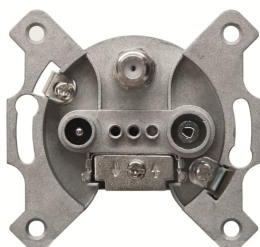

PRODUCT-DETAILS

T2812 RJ

Cable 2m rapid connec. male/female red

Informações gerais

Tipo de produto alargado	T2812 RJ
ID do produto	2CLA281200T1701
EAN	8427238115337
Descrição do catálogo	Cable 2m rapid connec. male/female red
Descrição longa	Cable: H05VV-F 3G 2,5mm2. Plug 1: rapid connector 3-pole male T2801 RJ. Plug 2: rapid connector 3-pole female T2802 RJ.

Dimensions

Largura Líquida do Produto	0.17 m
Altura Líquida do Produto	0.07 m
Profundidade/Comprimento Líquidos do Produto	0.33 m
Peso Líquido do Produto	0.466 kg

Certificates and Declarations

Declaração de conformidade -CE	No declaration needed
--------------------------------	-----------------------

Classifications

ETIM 8	EC002939 - Accessories/spare parts for installation and connection material
ETIM 9	EC002939 - Accessories/spare parts for installation and connection material
Categoria REEE	5. Small Equipment (No External Dimension More Than 50 cm)
REEE B2C / B2B	Business To Consumer
CN8	85366990