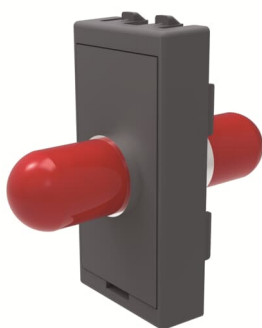

# T2047.1 BL

### Informações gerais

Tipo de produto alargado	T2047.1 BL
ID do produto	2CLA204710T1101
EAN	8427238115085
Descrição do catálogo	Fiber optic connector 1M BL Fiber optic 1gang White
Descrição longa	Cover + connector 45mm x 22,5 mm 1 SCP fiber Color: White