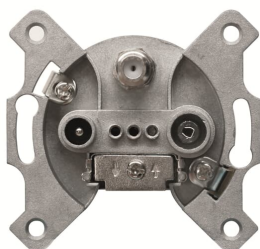

PRODUCT-DETAILS

T2818 RJ

Cable 2m rapid connec. schuko/female red

Informazioni generali

Tipo	T2818 RJ
ID prodotto	2CLA281800T1701
EAN	8427238115375
Descrizione catalogo	Cable 2m rapid connec. schuko/female red
Descrizione	Cable: H05VV-F 3G 2,5mm2. Plug 1: male Schuko socket. Plug 2: rapid connector 3-pole female T2802 RJ.

Classificazioni

ETIM 8	EC002939 - Accessories/spare parts for installation and connection material
ETIM 9	EC002939 - Accessories/spare parts for installation and connection material
Categoria RAEE	5. Piccole apparecchiature (nessuna dimensione esterna superiore a 50 cm)
CN8	Business To Consumer
Tipo di oggetto design	85366990