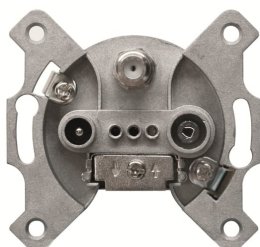

# T2812 RJ

## Cable 2m rapid connec. male/female red

### Informazioni generali

Tipo	T2812 RJ
ID prodotto	2CLA281200T1701
EAN	8427238115337
Descrizione catalogo	Cable 2m rapid connec. male/female red
Descrizione	Cable: H05VV-F 3G 2,5mm2. Plug 1: rapid connector 3-pole male T2801 RJ. Plug 2: rapid connector 3-pole female T2802 RJ.

## Dimensioni

Larghezza prodotto	0.17 m
Altezza prodotto	0.07 m
Profondità prodotto	0.33 m
Peso netto prodotto	0.466 kg