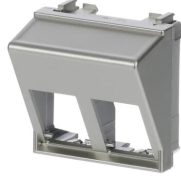

Categorie

Prodotti di bassa tensione → Wiring Accessories - Light Switch Ranges → Cover Plates and Control Elements → Data / Telecommunication / Antenna

360°