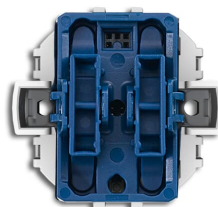

Produktdetails

6108/07-AP-500

6108/07-AP-500 Taster, 4fach, AP 4fach, AP für ocean mit integriertem Busankoppler

Allgemeine Informationen

Typ	6108/07-AP-500
Bestellnummer	2CKA006133A0227
EAN	4011395210987
Beschreibung	6108/07-AP-500 Taster, 4fach, AP 4fach, AP für ocean mit integriertem Busankoppler
Langbeschreibung	Zum Kontaktieren von konventionellen. 2-fach Wippen Mit Mittelstellung. Zum Einsatz in das AP-Gehäuse von Ocean. Beiliegender Tragring für folgende Programme: Busch-Duro 2000® SI/SI Linear, Reflex SI/SI Linear, future® linear, alpha, solo®, Busch-axcent®, carat® und pur edelstahl. Der Busanschluss erfolgt über die beiliegende Busklemme.