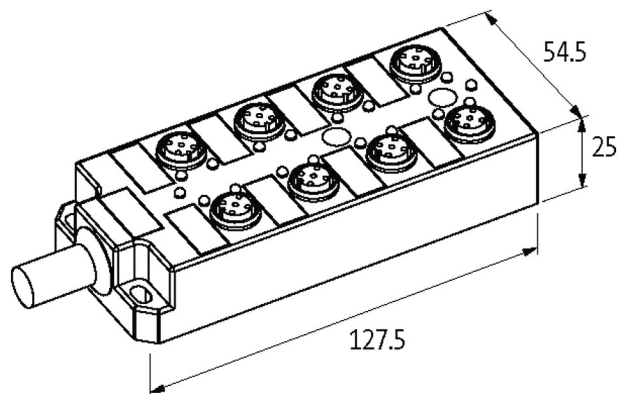

MVP EXTREME 8xM12 4 poli con cavo

25m PUR 8x0,5+3x1,0 nero, resist. UV privo di alogeni UL/CSA

Xtreme - Outdoor

Distributori M12, 8 vie

4 poli

con LED per segnali PNP digitali 24 V DC

Altre lunghezze secondo disponibilità.

25.0 m

[Link al prodotto](#)

Immagine

M12 Females 4-pole

Immagine rappresentativa

Dati tecnici

Tensione d'esercizio	24 V DC
Corrente d'esercizio per contatto	max. 4 A

Corrente totale	max. 12 A
Grado di protezione	IP65, IP67, IP68
Custodia	Plastica custodia
Bloccaggio connettore	Filettatura (M12×1 mm) coppia di serraggio 0.6 Nm) autobloccante

Dati generali

Range temperatura	-30...+85 °C
-------------------	--------------

Cavi

Numero del cavo	445
N°/diametro del filo	8× 0.5 + 3× 1.0 mm ²
Valori catena portacavo	2 Mio.
Sollecitazioni in torsione	0.5 Mio. ±180°/m
Colore	nero
Materiale (rivestimento)	PUR (UL/CSA)
Ø esterno	8.3 mm ±5%
raggio di curvatura (fisso)	5× Ø esterno
Raggio di curvatura (mobile)	10× Ø esterno
Range temperatura (fissa)	-40...+80 °C
Range temperatura (mobile)	-40...+60 °C
Certificazioni (cavo)	UL (AWM-Style 20233), CSA

Disposizione contatti

PIN 1	(+)
PIN 3	(-)
PIN 4	(NO)/(S1)
PIN 5	(Terra)
	LED (verde): Power / LED (giallo): (S1)

dati commerciali

EAN	4048879314985
eClass	27143423
Lotto minimo ordinabile	1
Numero di tariffa doganale	85444290
paese di origine	CZ