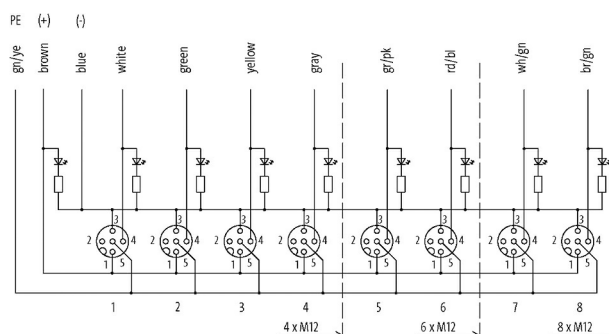

MVP EXTREME 8xM12 4 poli con cavo

25m PUR 8x0,5+3x1,0 nero, resist. UV privo di alogeni UL/CSA

Xtreme - Outdoor

Distributori M12, 8 vie

4 poli

con LED per segnali PNP digitali 24 V DC

Altre lunghezze secondo disponibilità.

25.0 m

[Link al prodotto](#)

Immagine

M12 Females 4-pole

Immagine rappresentativa

Dati tecnici

Tensione d'esercizio	24 V DC
Corrente d'esercizio per contatto	max. 4 A

Corrente totale	max. 12 A
Grado di protezione	IP65, IP67, IP68
Custodia	Plastica custodia
Bloccaggio connettore	Filettatura (M12×1 mm) coppia di serraggio 0.6 Nm) autobloccante

Dati generali

Range temperatura	-30...+85 °C
-------------------	--------------

Cavi

Numero del cavo	445
N°/diametro del filo	8× 0.5 + 3× 1.0 mm ²
Valori catena portacavo	2 Mio.
Sollecitazioni in torsione	0.5 Mio. ±180°/m
Colore	nero
Materiale (rivestimento)	PUR (UL/CSA)
Ø esterno	8.3 mm ±5%
raggio di curvatura (fisso)	5× Ø esterno
Raggio di curvatura (mobile)	10× Ø esterno
Range temperatura (fissa)	-40...+80 °C
Range temperatura (mobile)	-40...+60 °C
Certificazioni (cavo)	UL (AWM-Style 20233), CSA

Disposizione contatti

PIN 1	(+)
PIN 3	(-)
PIN 4	(NO)/(S1)
PIN 5	(Terra)
	LED (verde): Power / LED (giallo): (S1)

dati commerciali

EAN	4048879314985
eClass	27143423
Lotto minimo ordinabile	1
Numero di tariffa doganale	85444290
paese di origine	CZ