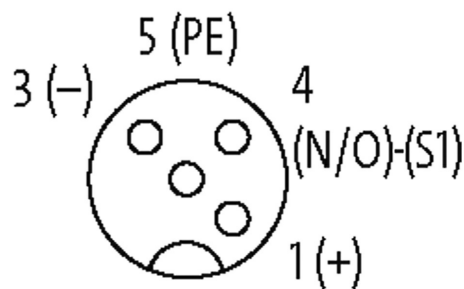

25.0 m

[Link al prodotto](#)

Immagine

M12 Females 4-pole

Immagine rappresentativa

Dati tecnici

Tensione d'esercizio	24 V DC
Corrente d'esercizio per contatto	max. 4 A

Corrente totale	max. 12 A
Grado di protezione	IP65, IP67, IP68
Custodia	Plastica custodia
Bloccaggio connettore	Filettatura (M12×1 mm) coppia di serraggio 0.6 Nm) autobloccante

Dati generali

Range temperatura	-30...+85 °C
-------------------	--------------

Cavi

Numero del cavo	445
N°/diametro del filo	8× 0.5 + 3× 1.0 mm ²
Valori catena portacavo	2 Mio.
Sollecitazioni in torsione	0.5 Mio. ±180°/m
Colore	nero
Materiale (rivestimento)	PUR (UL/CSA)
Ø esterno	8.3 mm ±5%
raggio di curvatura (fisso)	5× Ø esterno
Raggio di curvatura (mobile)	10× Ø esterno
Range temperatura (fissa)	-40...+80 °C
Range temperatura (mobile)	-40...+60 °C
Certificazioni (cavo)	UL (AWM-Style 20233), CSA

Disposizione contatti

PIN 1	(+)
PIN 3	(-)
PIN 4	(NO)/(S1)
PIN 5	(Terra)
	LED (verde): Power / LED (giallo): (S1)

dati commerciali

EAN	4048879314985
eClass	27143423
Lotto minimo ordinabile	1
Numero di tariffa doganale	85444290
paese di origine	CZ